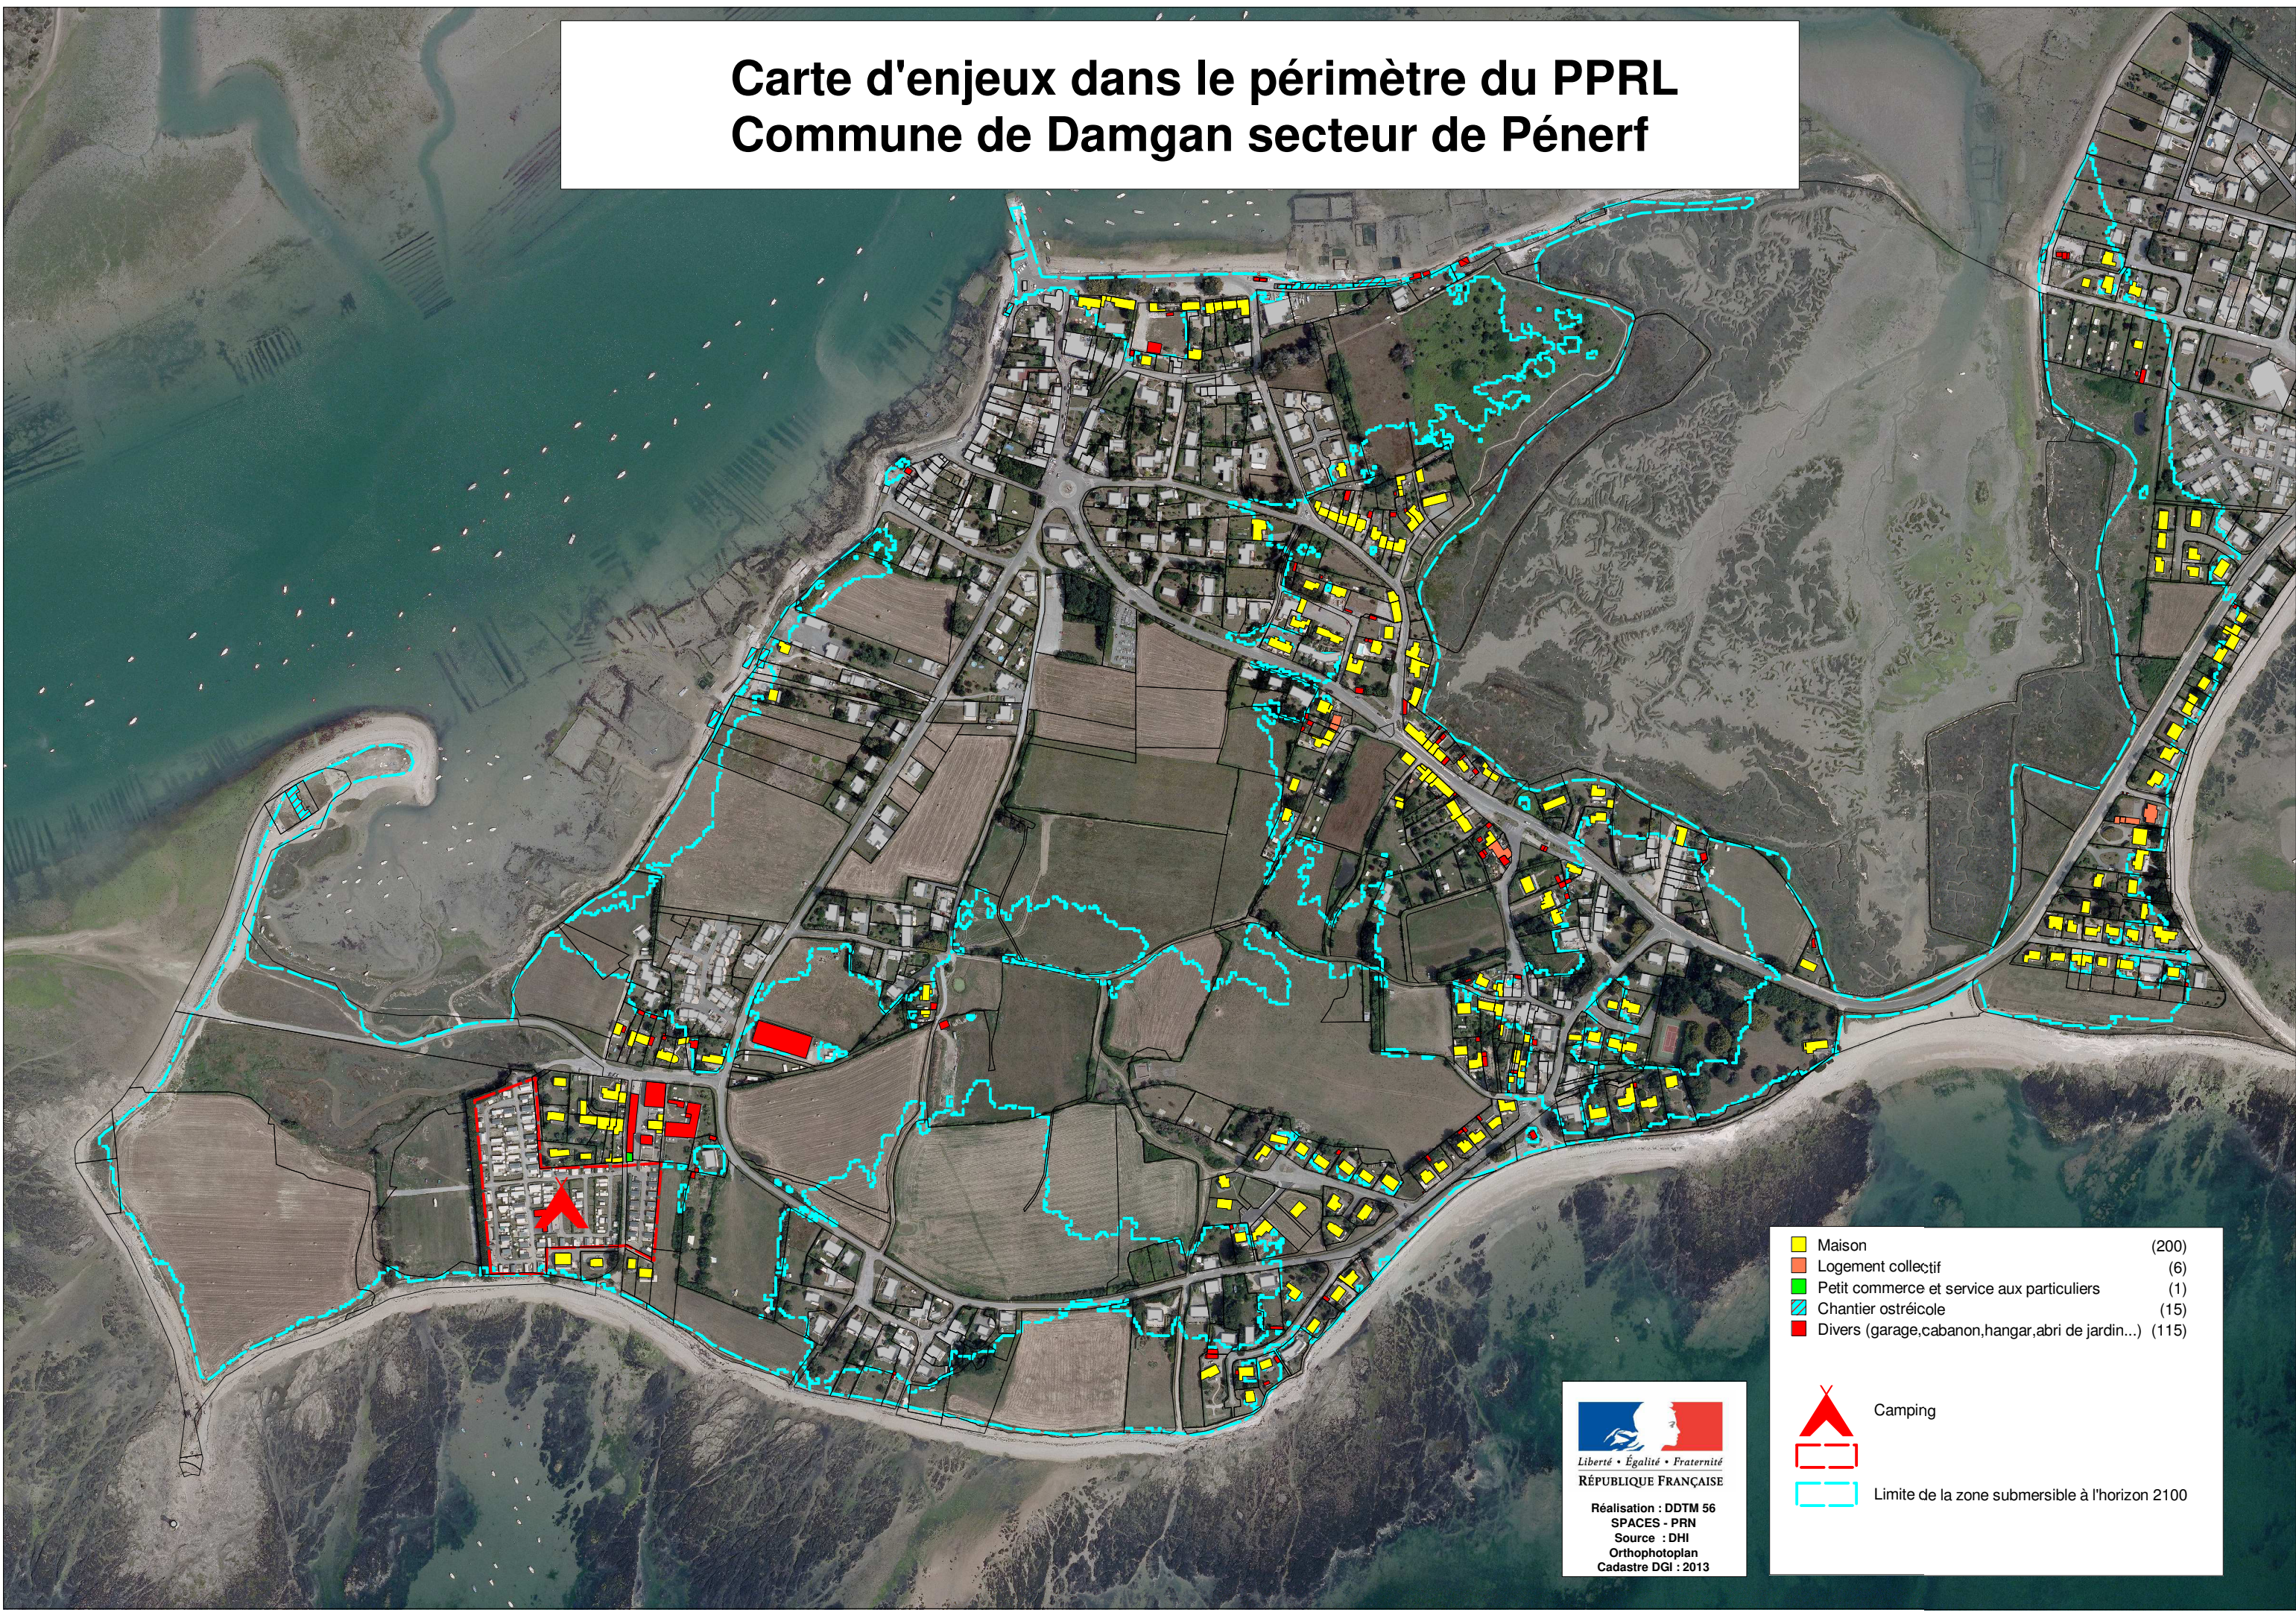

Carte d'enjeux dans le périmètre du PPRL Commune de Damgan secteur de la plage

	Maison	(189)
	Logement collectif	(26)
	Petit commerce et services aux particuliers	(3)
	Batiment d'équipement et de loisir	(4)
	Divers (Garage, Cabanon, hangar, abri de jardin...)	(112)

	Camping
	Limite de la zone submersible à l'horizon 2100

Carte d'enjeux dans le périmètre du PPRL Commune de Damgan secteur nord

Réalisation / DDTM 56
SPACES - PRN
Source : DHI
Orthophotoplan 2010
Cadastré DGI 2013

Carte d'enjeux dans le périmètre du PPRL Commune de Damgan secteur de Pénerf

	Maison	(200)
	Logement collectif	(6)
	Petit commerce et service aux particuliers	(1)
	Chantier ostréicole	(15)
	Divers (garage,cabanon,hangar,abri de jardin...)	(115)

- Camping
- Limite de la zone submersible à l'horizon 2100

Liberté • Égalité • Fraternité
RÉPUBLIQUE FRANÇAISE
Réalisation : DDTM 56
SPACES - PRN
Source : DHI
Orthophotoplan
Cadastre DGI : 2013