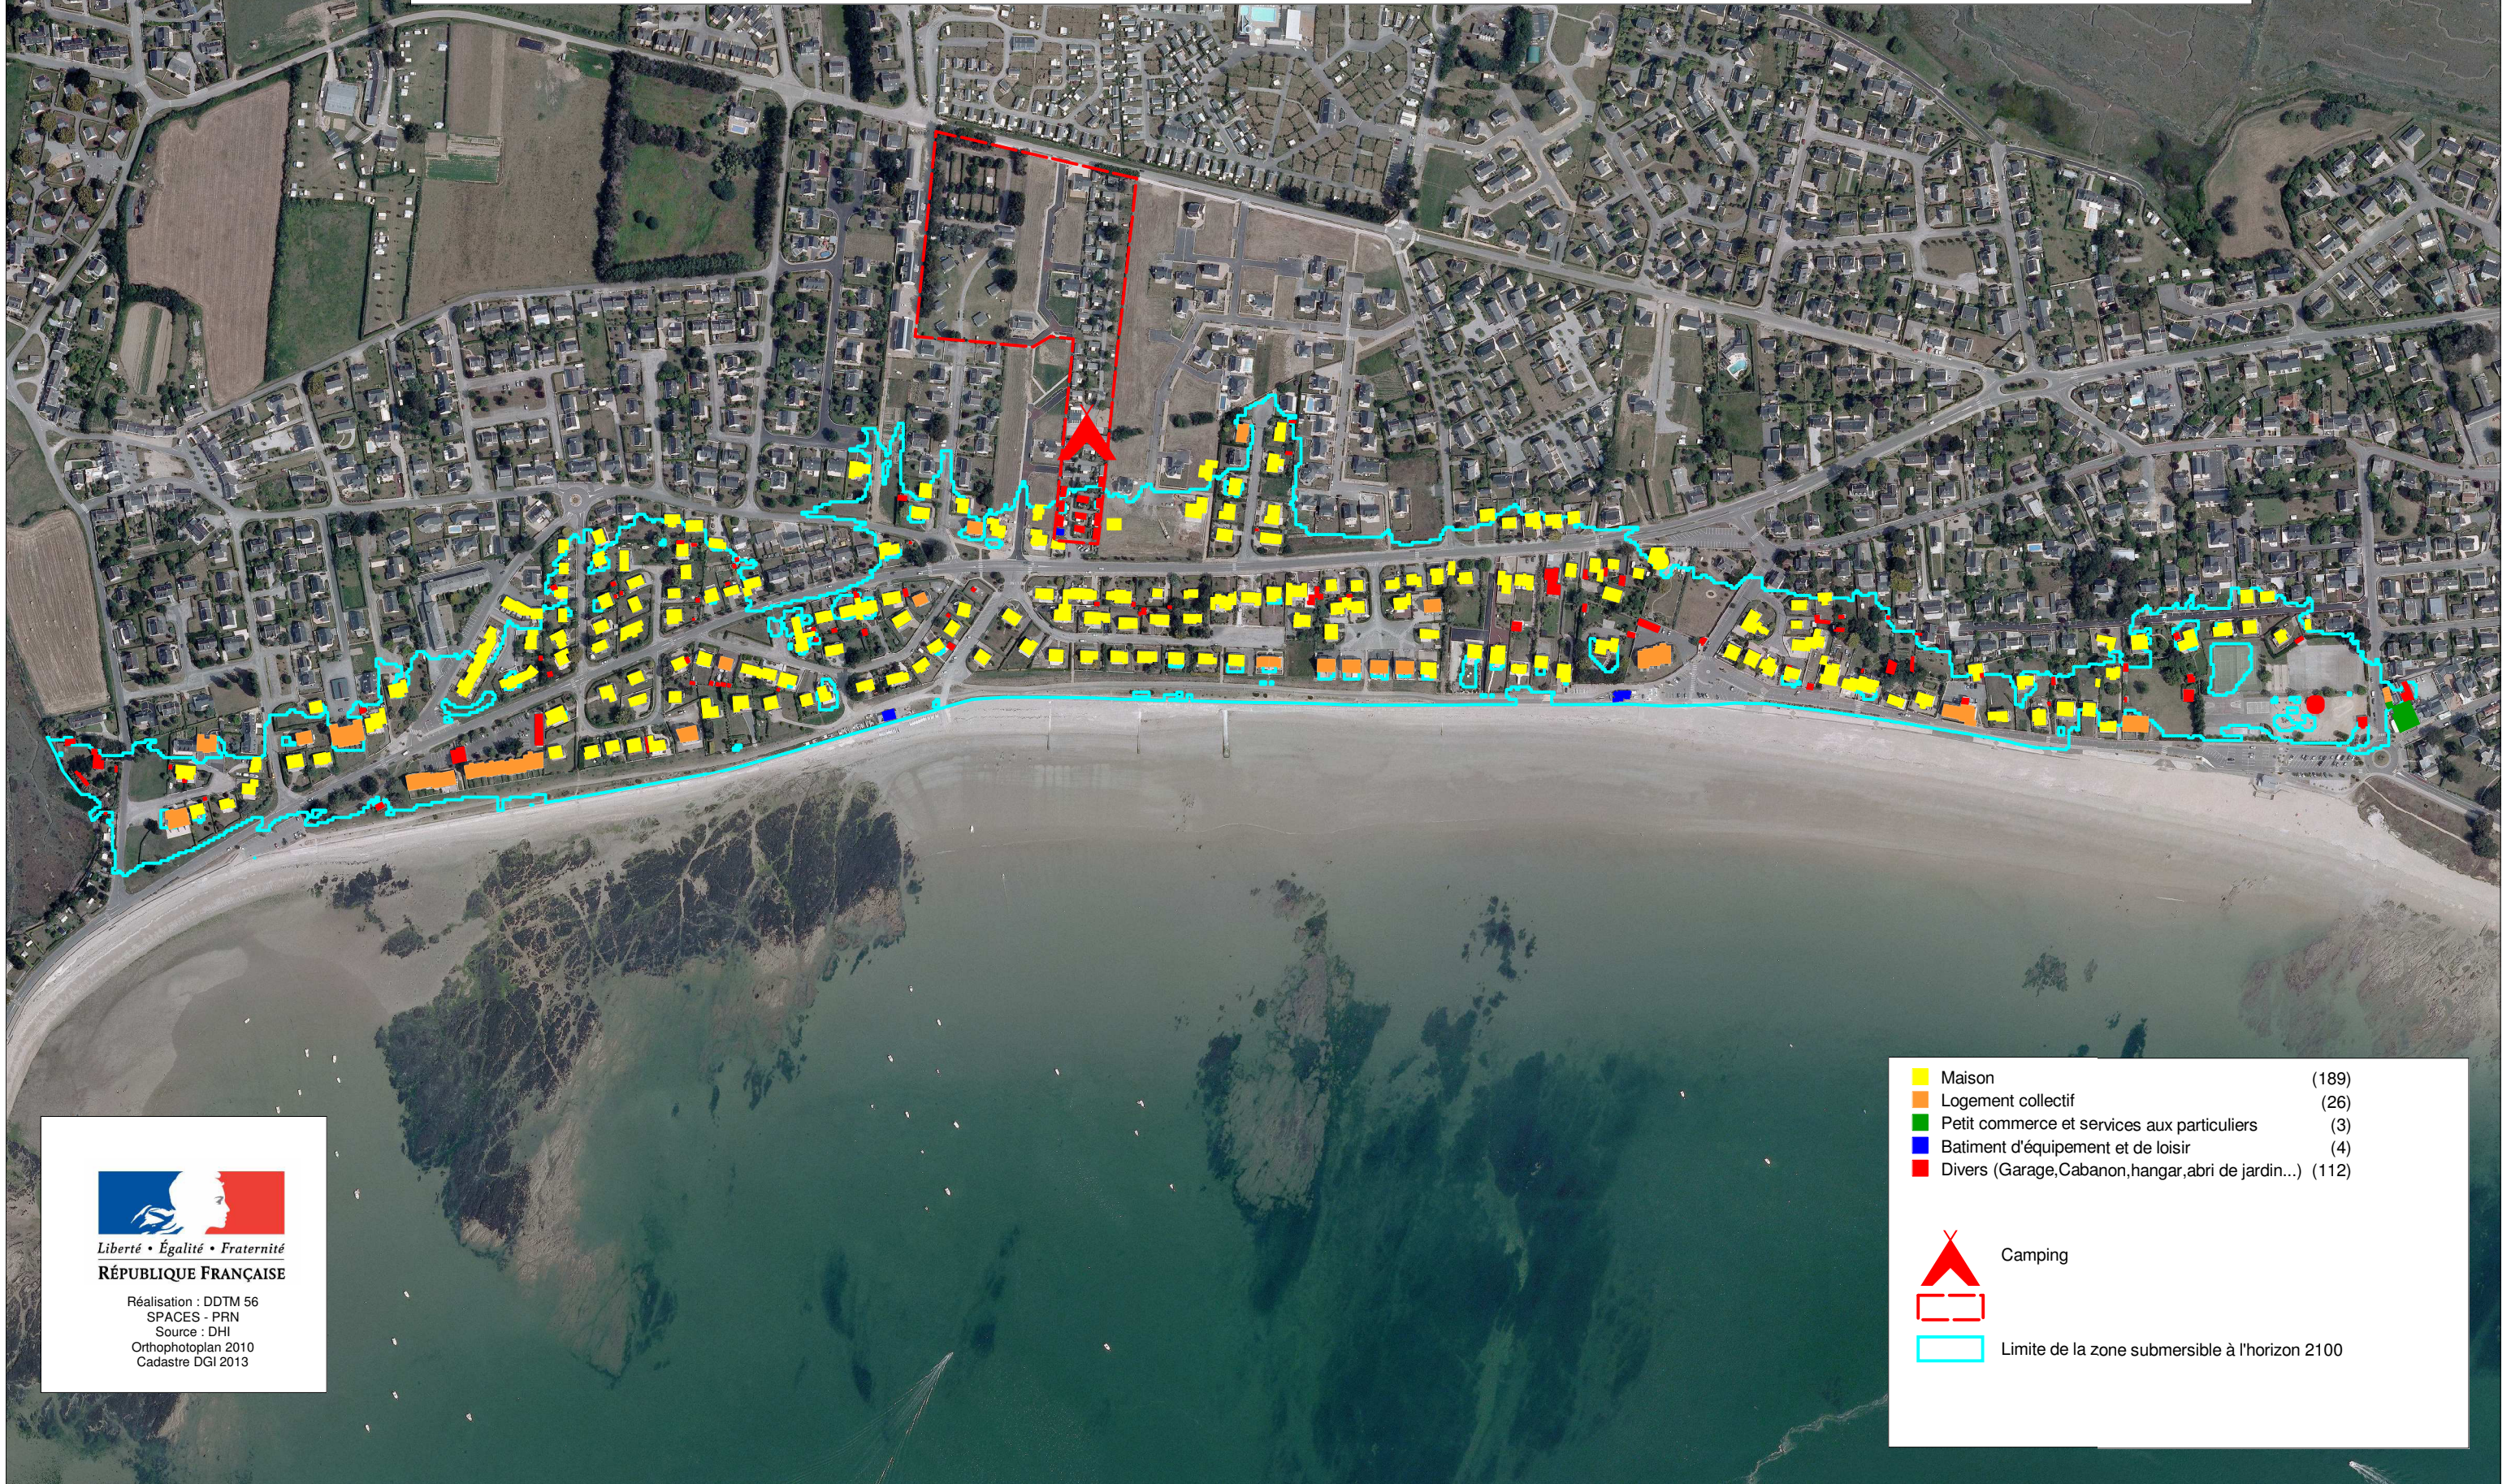

Carte d'enjeux dans le périmètre du PPRL Commune de Damgan secteur de la plage

	Maison	(189)
	Logement collectif	(26)
	Petit commerce et services aux particuliers	(3)
	Batiment d'équipement et de loisir	(4)
	Divers (Garage, Cabanon, hangar, abri de jardin...)	(112)

	Camping
	Limite de la zone submersible à l'horizon 2100

Carte d'enjeux dans le périmètre du PPRL Commune de Damgan secteur nord

Réalisation / DDTM 56
SPACES - PRN
Source : DHI
Orthophotoplan 2010
Cadastré DGI 2013

Carte d'enjeux dans le périmètre du PPRL Commune de Damgan secteur de Pénerf

	Maison	(200)
	Logement collectif	(6)
	Petit commerce et service aux particuliers	(1)
	Chantier ostréicole	(15)
	Divers (garage,cabanon,hangar,abri de jardin...)	(115)

- Camping
- Limite de la zone submersible à l'horizon 2100

Liberté • Égalité • Fraternité
RÉPUBLIQUE FRANÇAISE
Réalisation : DDTM 56
SPACES - PRN
Source : DHI
Orthophotoplan
Cadastre DGI : 2013