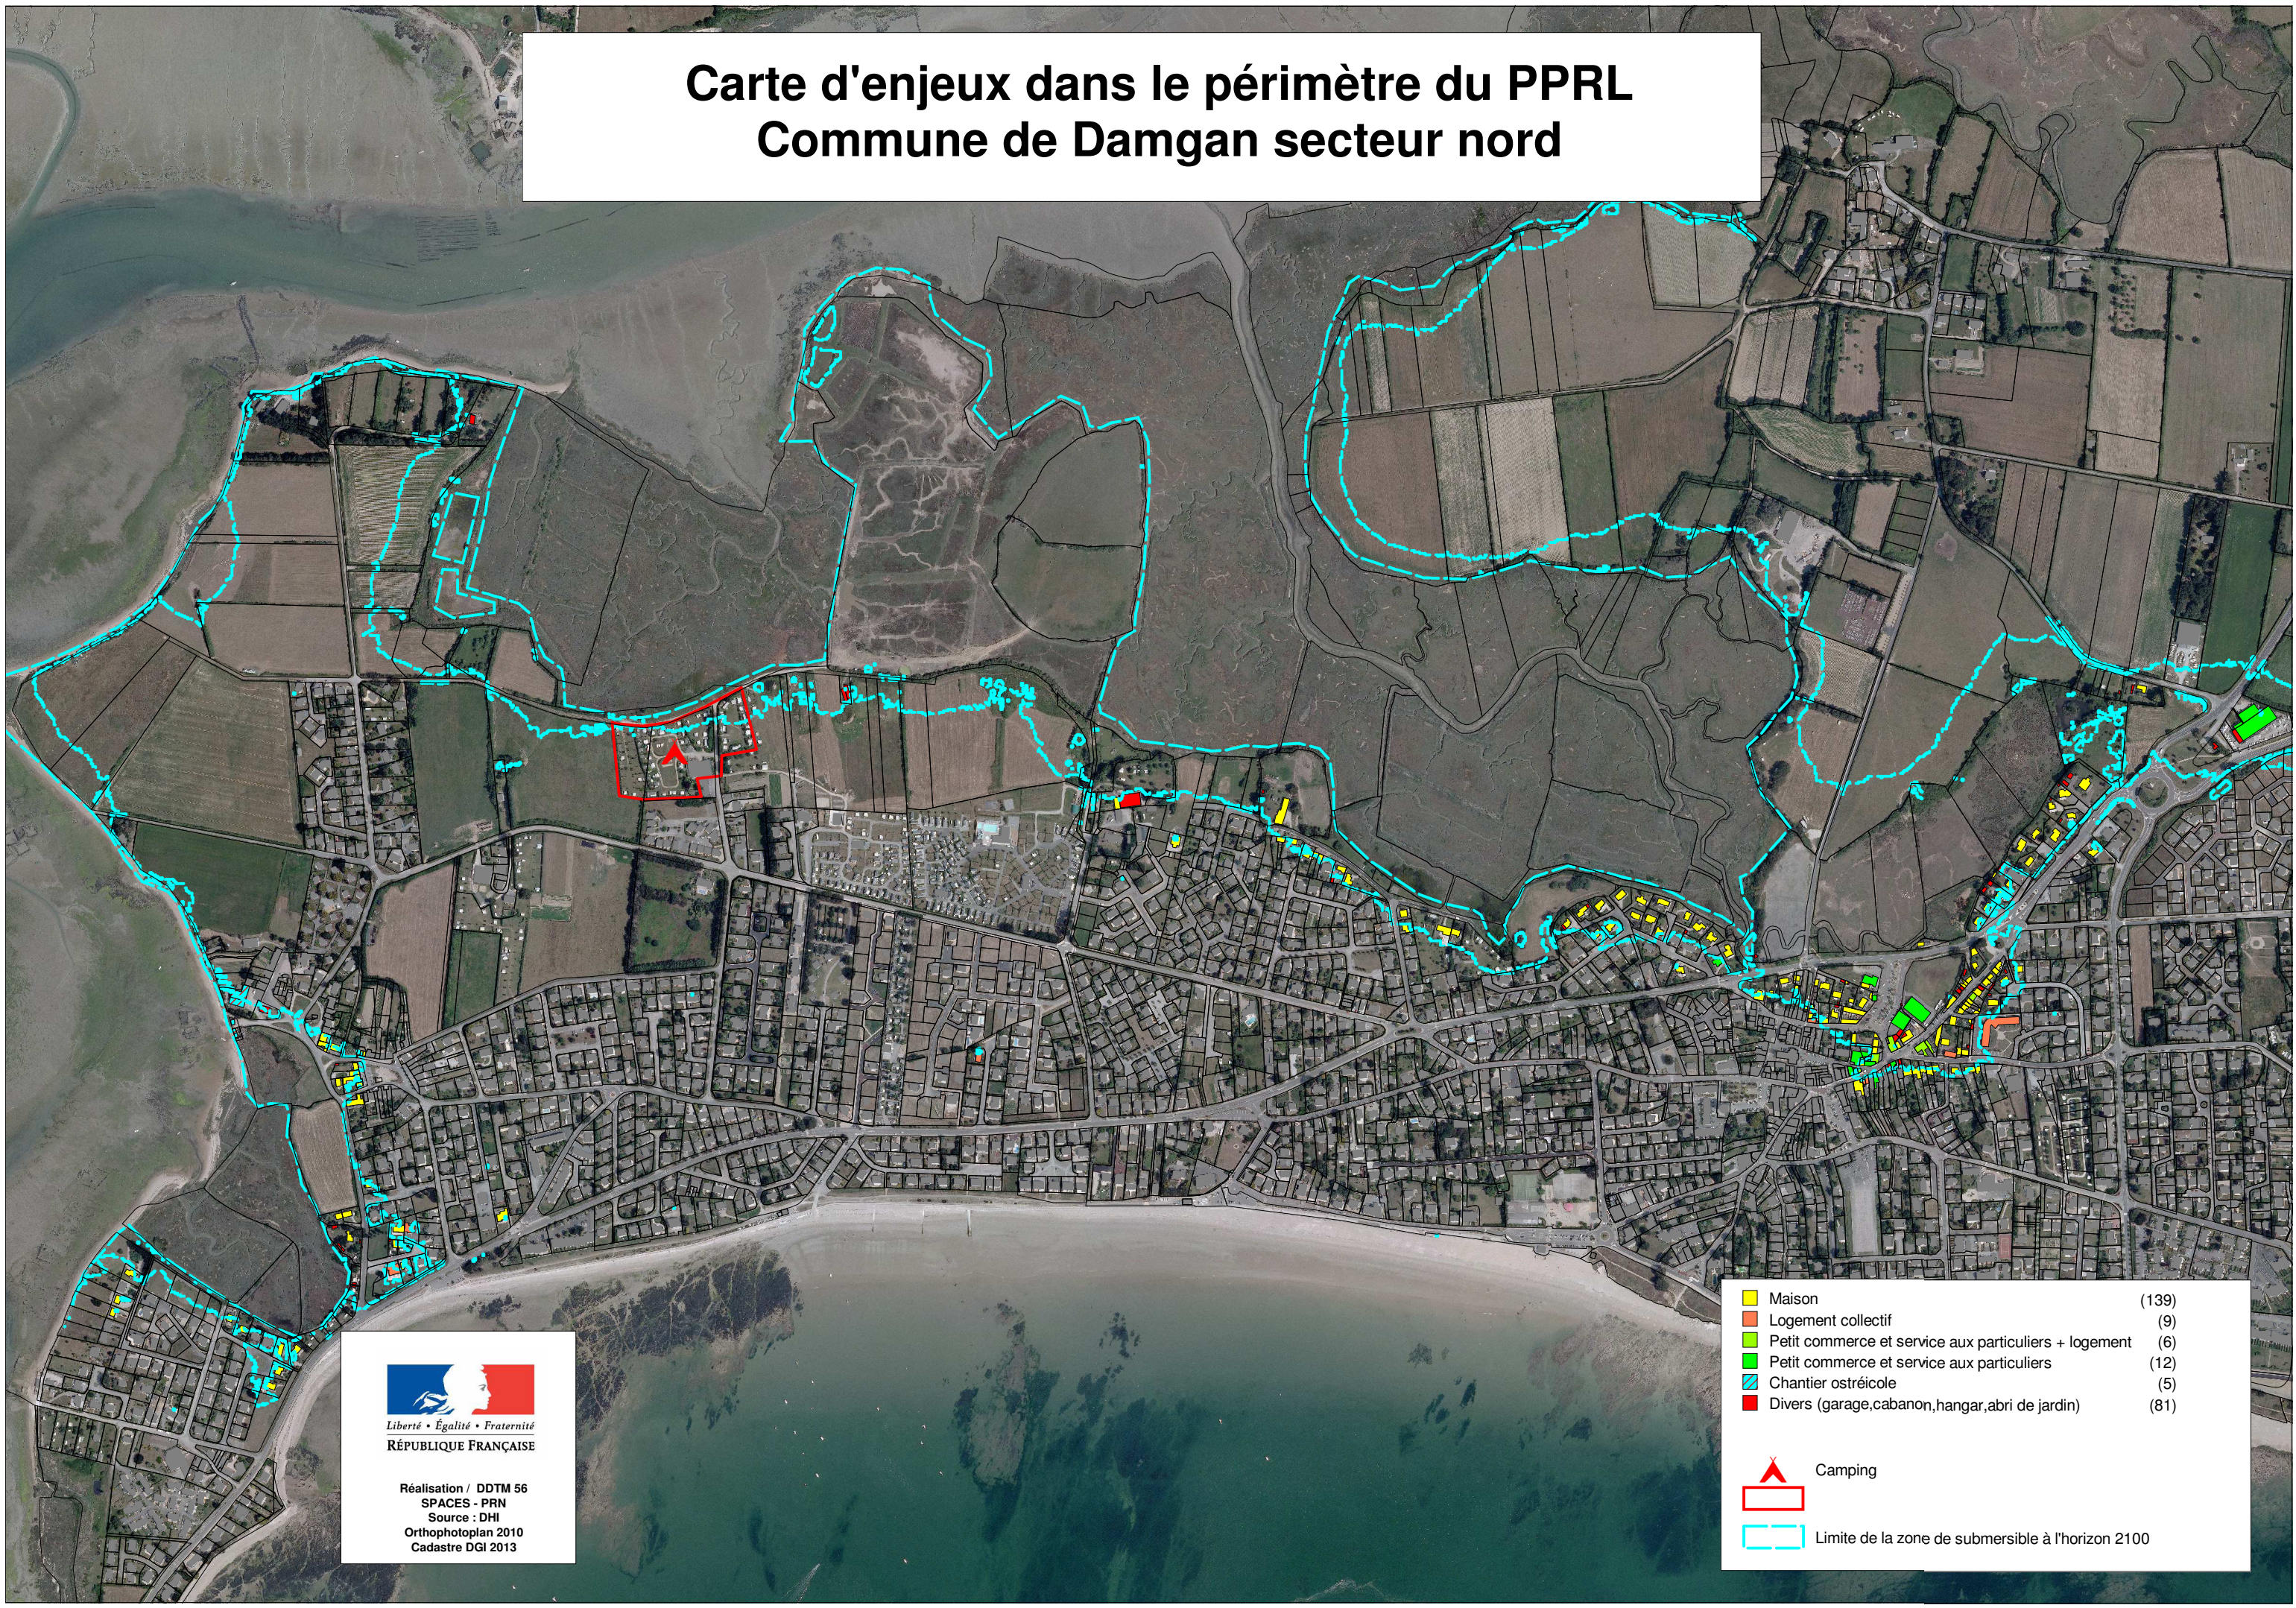

Carte d'enjeux dans le périmètre du PPRL Commune de Damgan secteur de la plage

	Maison	(189)
	Logement collectif	(26)
	Petit commerce et services aux particuliers	(3)
	Batiment d'équipement et de loisir	(4)
	Divers (Garage, Cabanon, hangar, abri de jardin...)	(112)

	Camping
	Limite de la zone submersible à l'horizon 2100

Carte d'enjeux dans le périmètre du PPRL Commune de Damgan secteur nord

Réalisation / DDTM 56
SPACES - PRN
Source : DHI
Orthophotoplan 2010
Cadastré DGI 2013

Carte d'enjeux dans le périmètre du PPRL Commune de Damgan secteur de Pénerf

	Maison	(200)
	Logement collectif	(6)
	Petit commerce et service aux particuliers	(1)
	Chantier ostréicole	(15)
	Divers (garage,cabanon,hangar,abri de jardin...)	(115)

- Camping
- Limite de la zone submersible à l'horizon 2100

Liberté • Égalité • Fraternité
RÉPUBLIQUE FRANÇAISE
Réalisation : DDTM 56
SPACES - PRN
Source : DHI
Orthophotoplan
Cadastre DGI : 2013