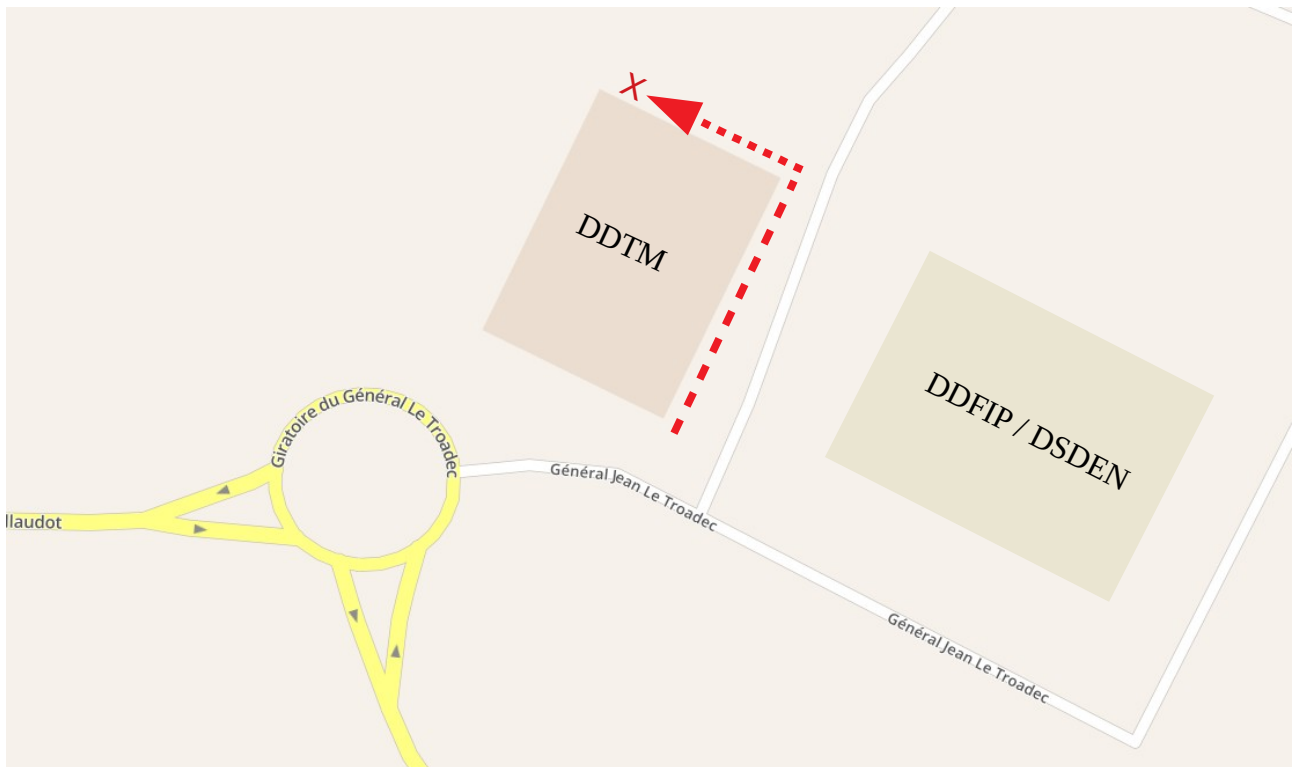

**Se rendre à la commission médicale des permis de conduire  
DDTM56 – 1 allée du général Le Troadec – 56000 VANNES**

- Gare SNCF à proximité, avenue Favrel et Lincy
- Stations bus KICEO à proximité :
  - Troadec, rue du 18 juin 1940, lignes 6 et 8
  - de La Gorce, rue de Bilaire, lignes 4 et 7
  - Hôpital Chubert, rue du docteur Georges Cadoret, lignes 4, 6, 7 et 8