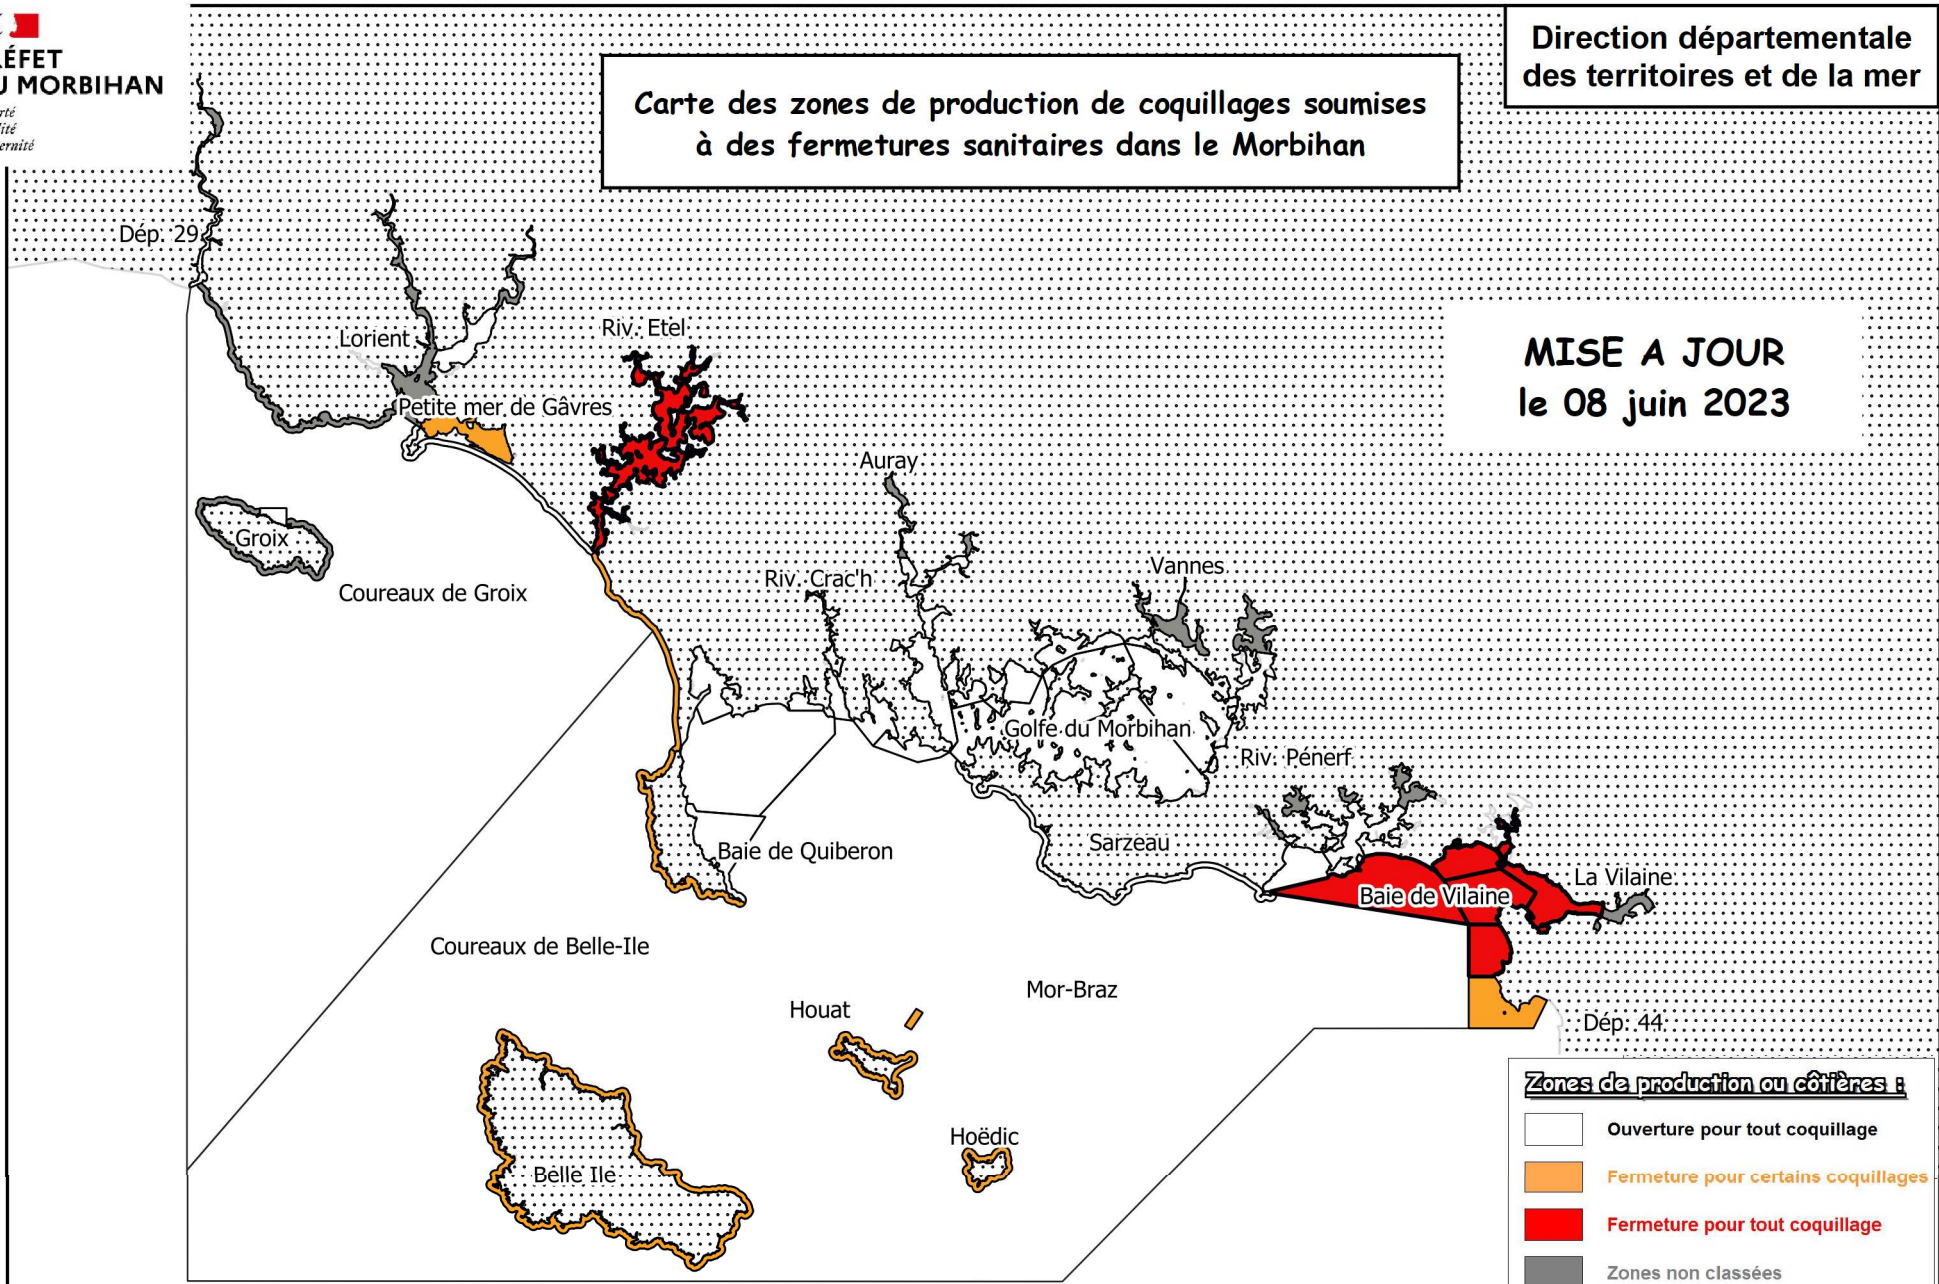

**Carte des zones de production de coquillages soumises  
à des fermetures sanitaires dans le Morbihan**

**MISE A JOUR  
le 08 juin 2023**

( Carte établie à titre d'illustration. Pour les limites des zones, se référer au texte de l'arrêté préfectoral de classement sanitaire du 6 juillet 2022 )