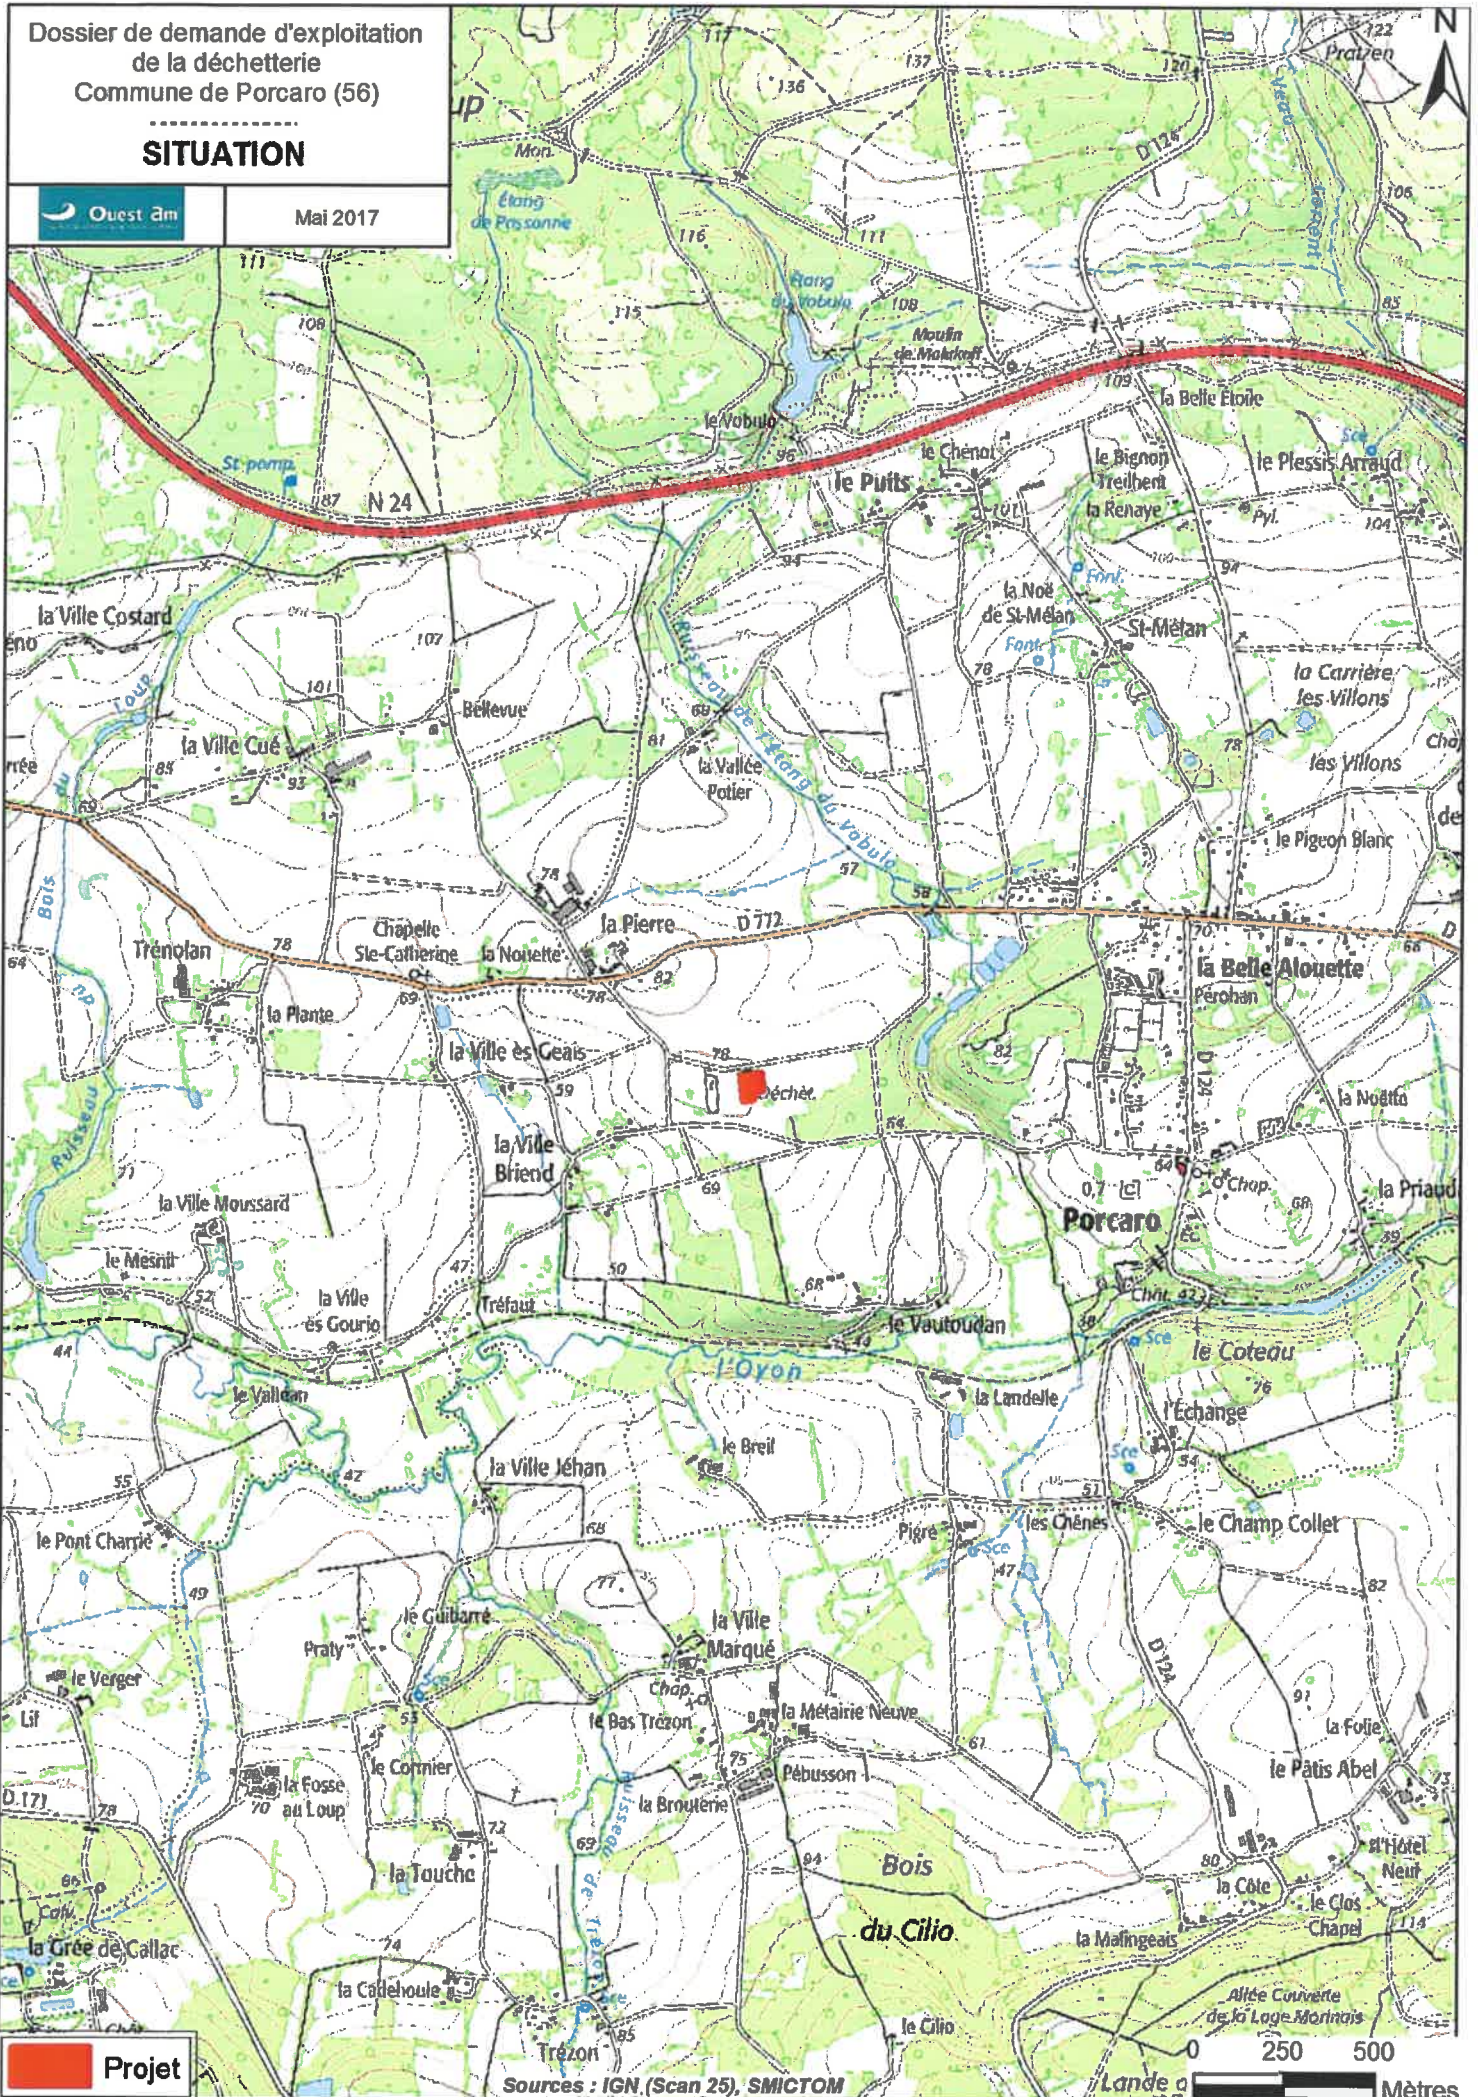

Dossier de demande d'exploitation
de la déchetterie
Commune de Porcaro (56)

SITUATION

Ouest am

Mai 2017

 **Projet**

Sources : IGN (Scan 25), SMICTOM

0 250 500
Landes de l'Ouest
Mètres