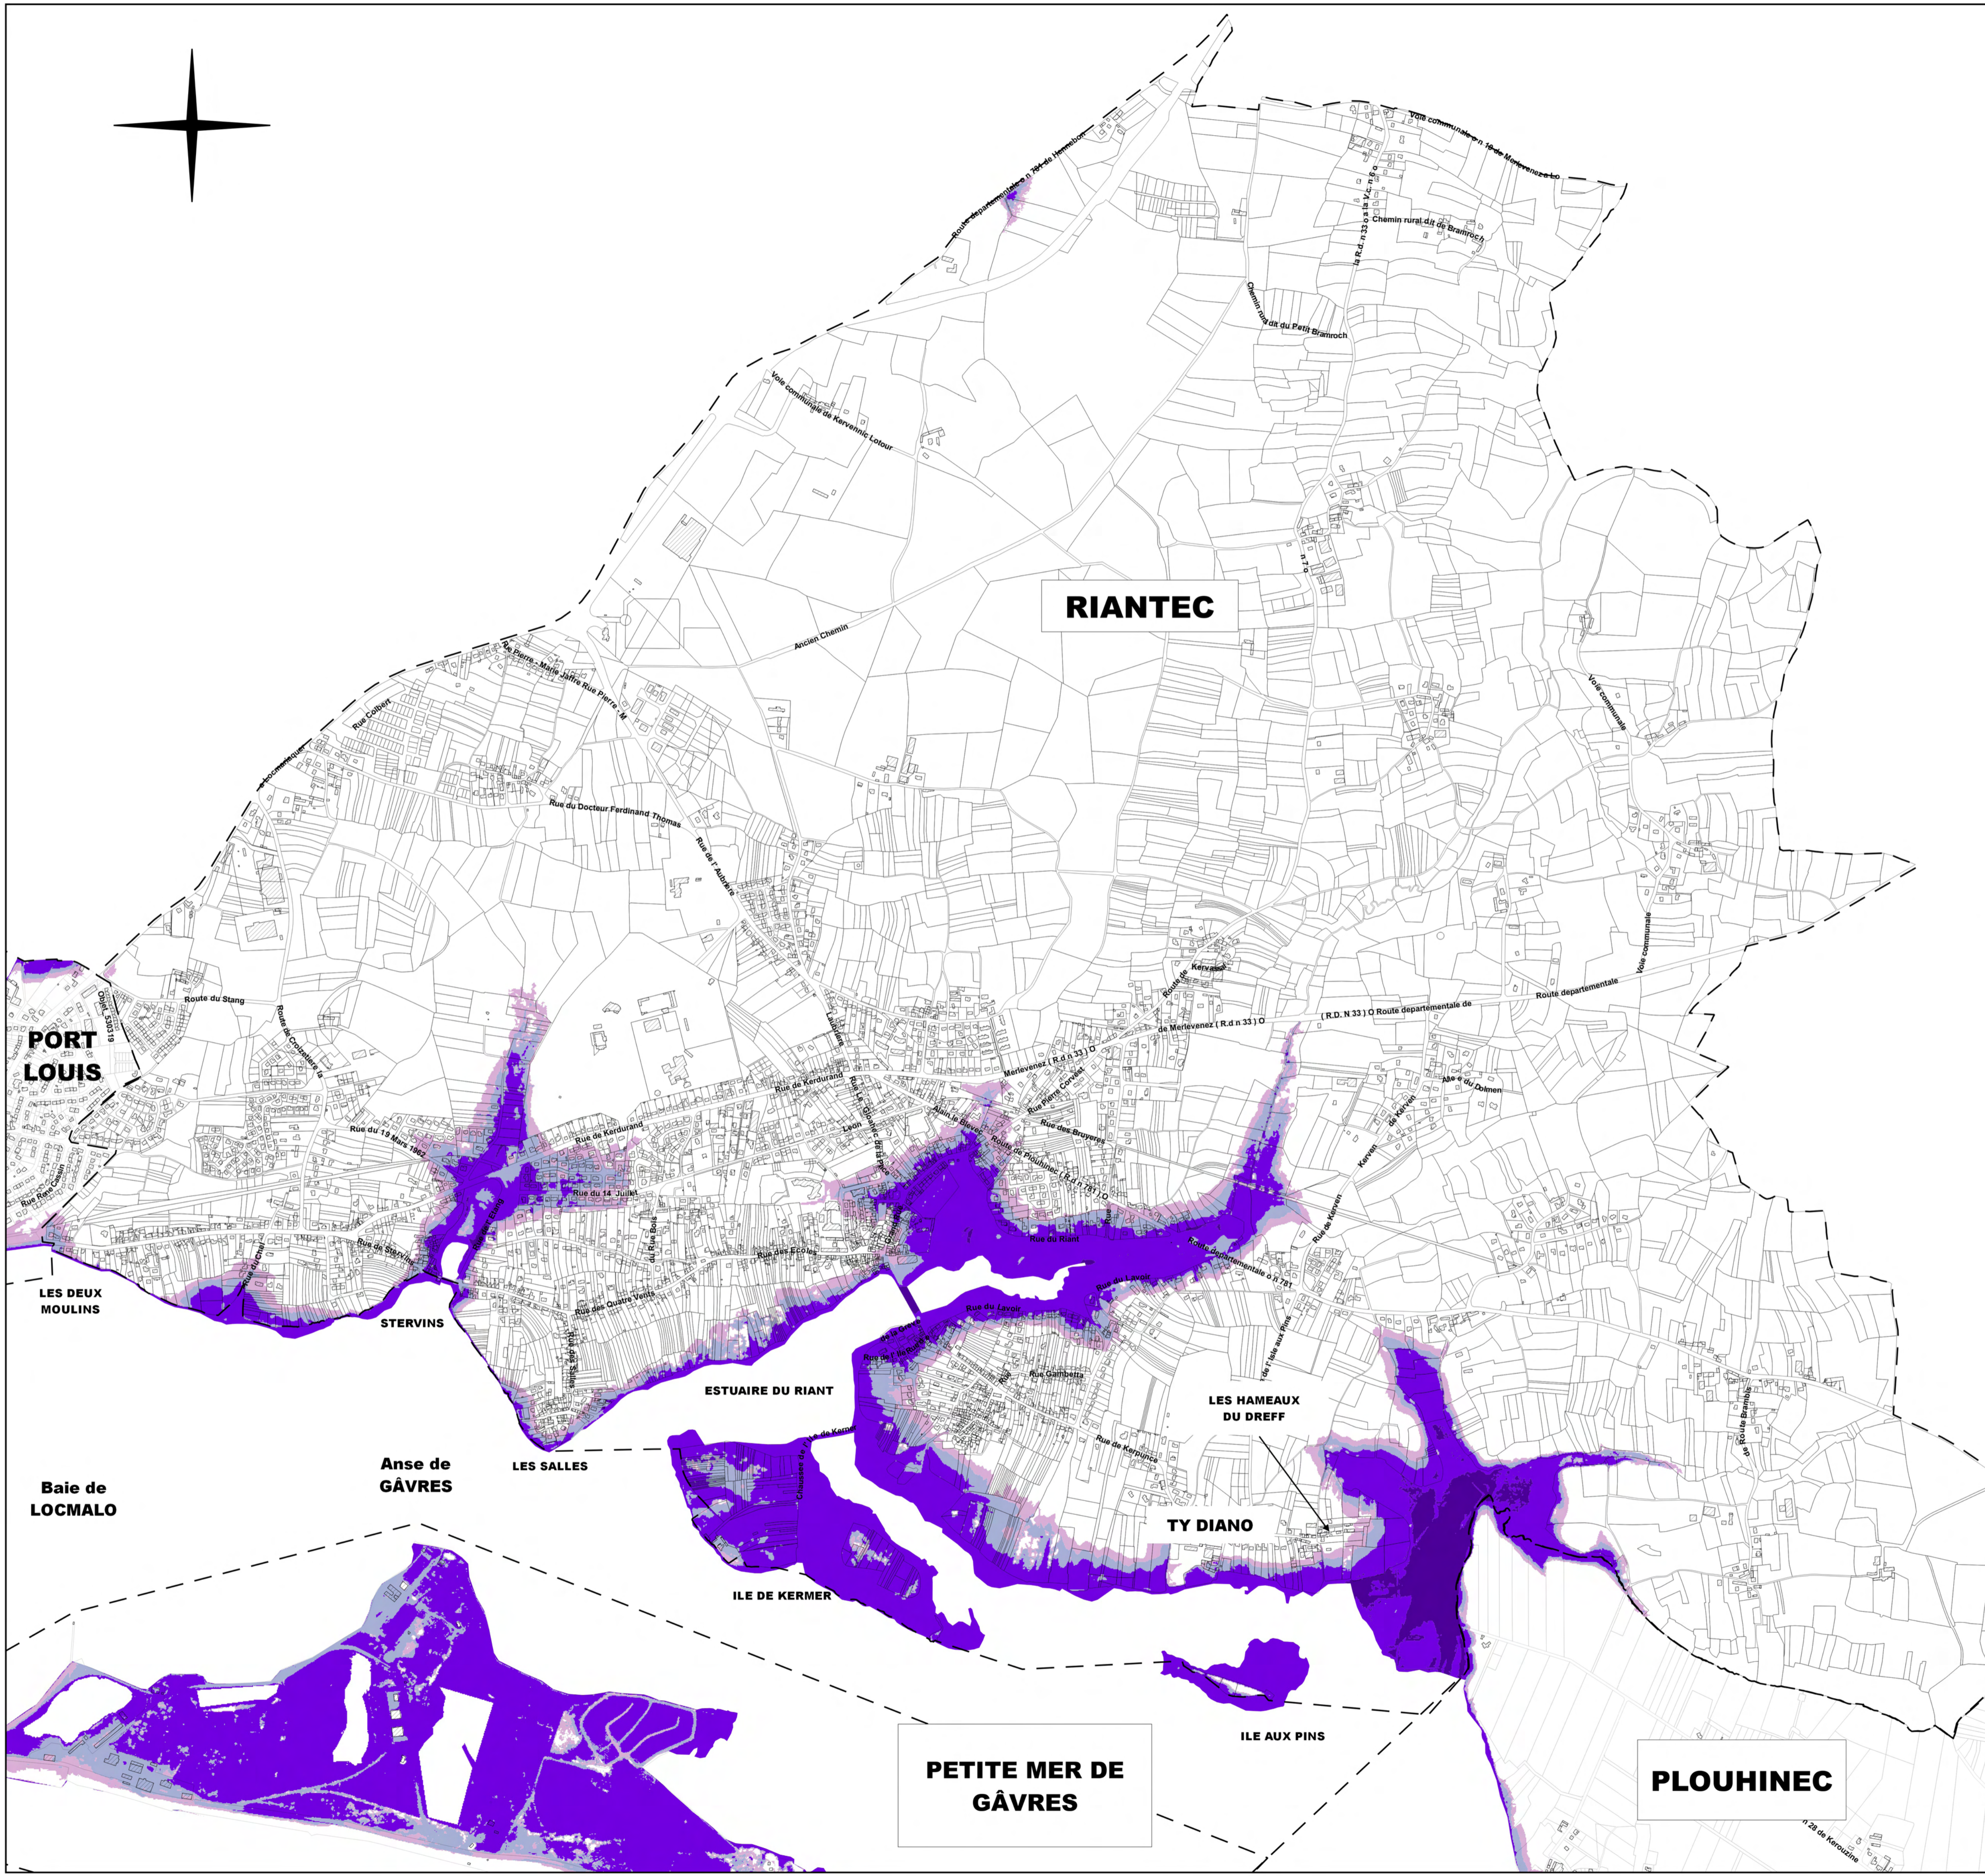

Aléas Horizon 2100

- Faible
- Moyen
- Fort
- Très fort

**Plan de
Prévention des
Risques
Littoraux
de la Petite mer de Gâvres
Commune de RIANTEC**

ALEAS 2100

Planche 1

Date d'approbation : *le 20 janvier 2016*

Signature :
Thomas DEGOS