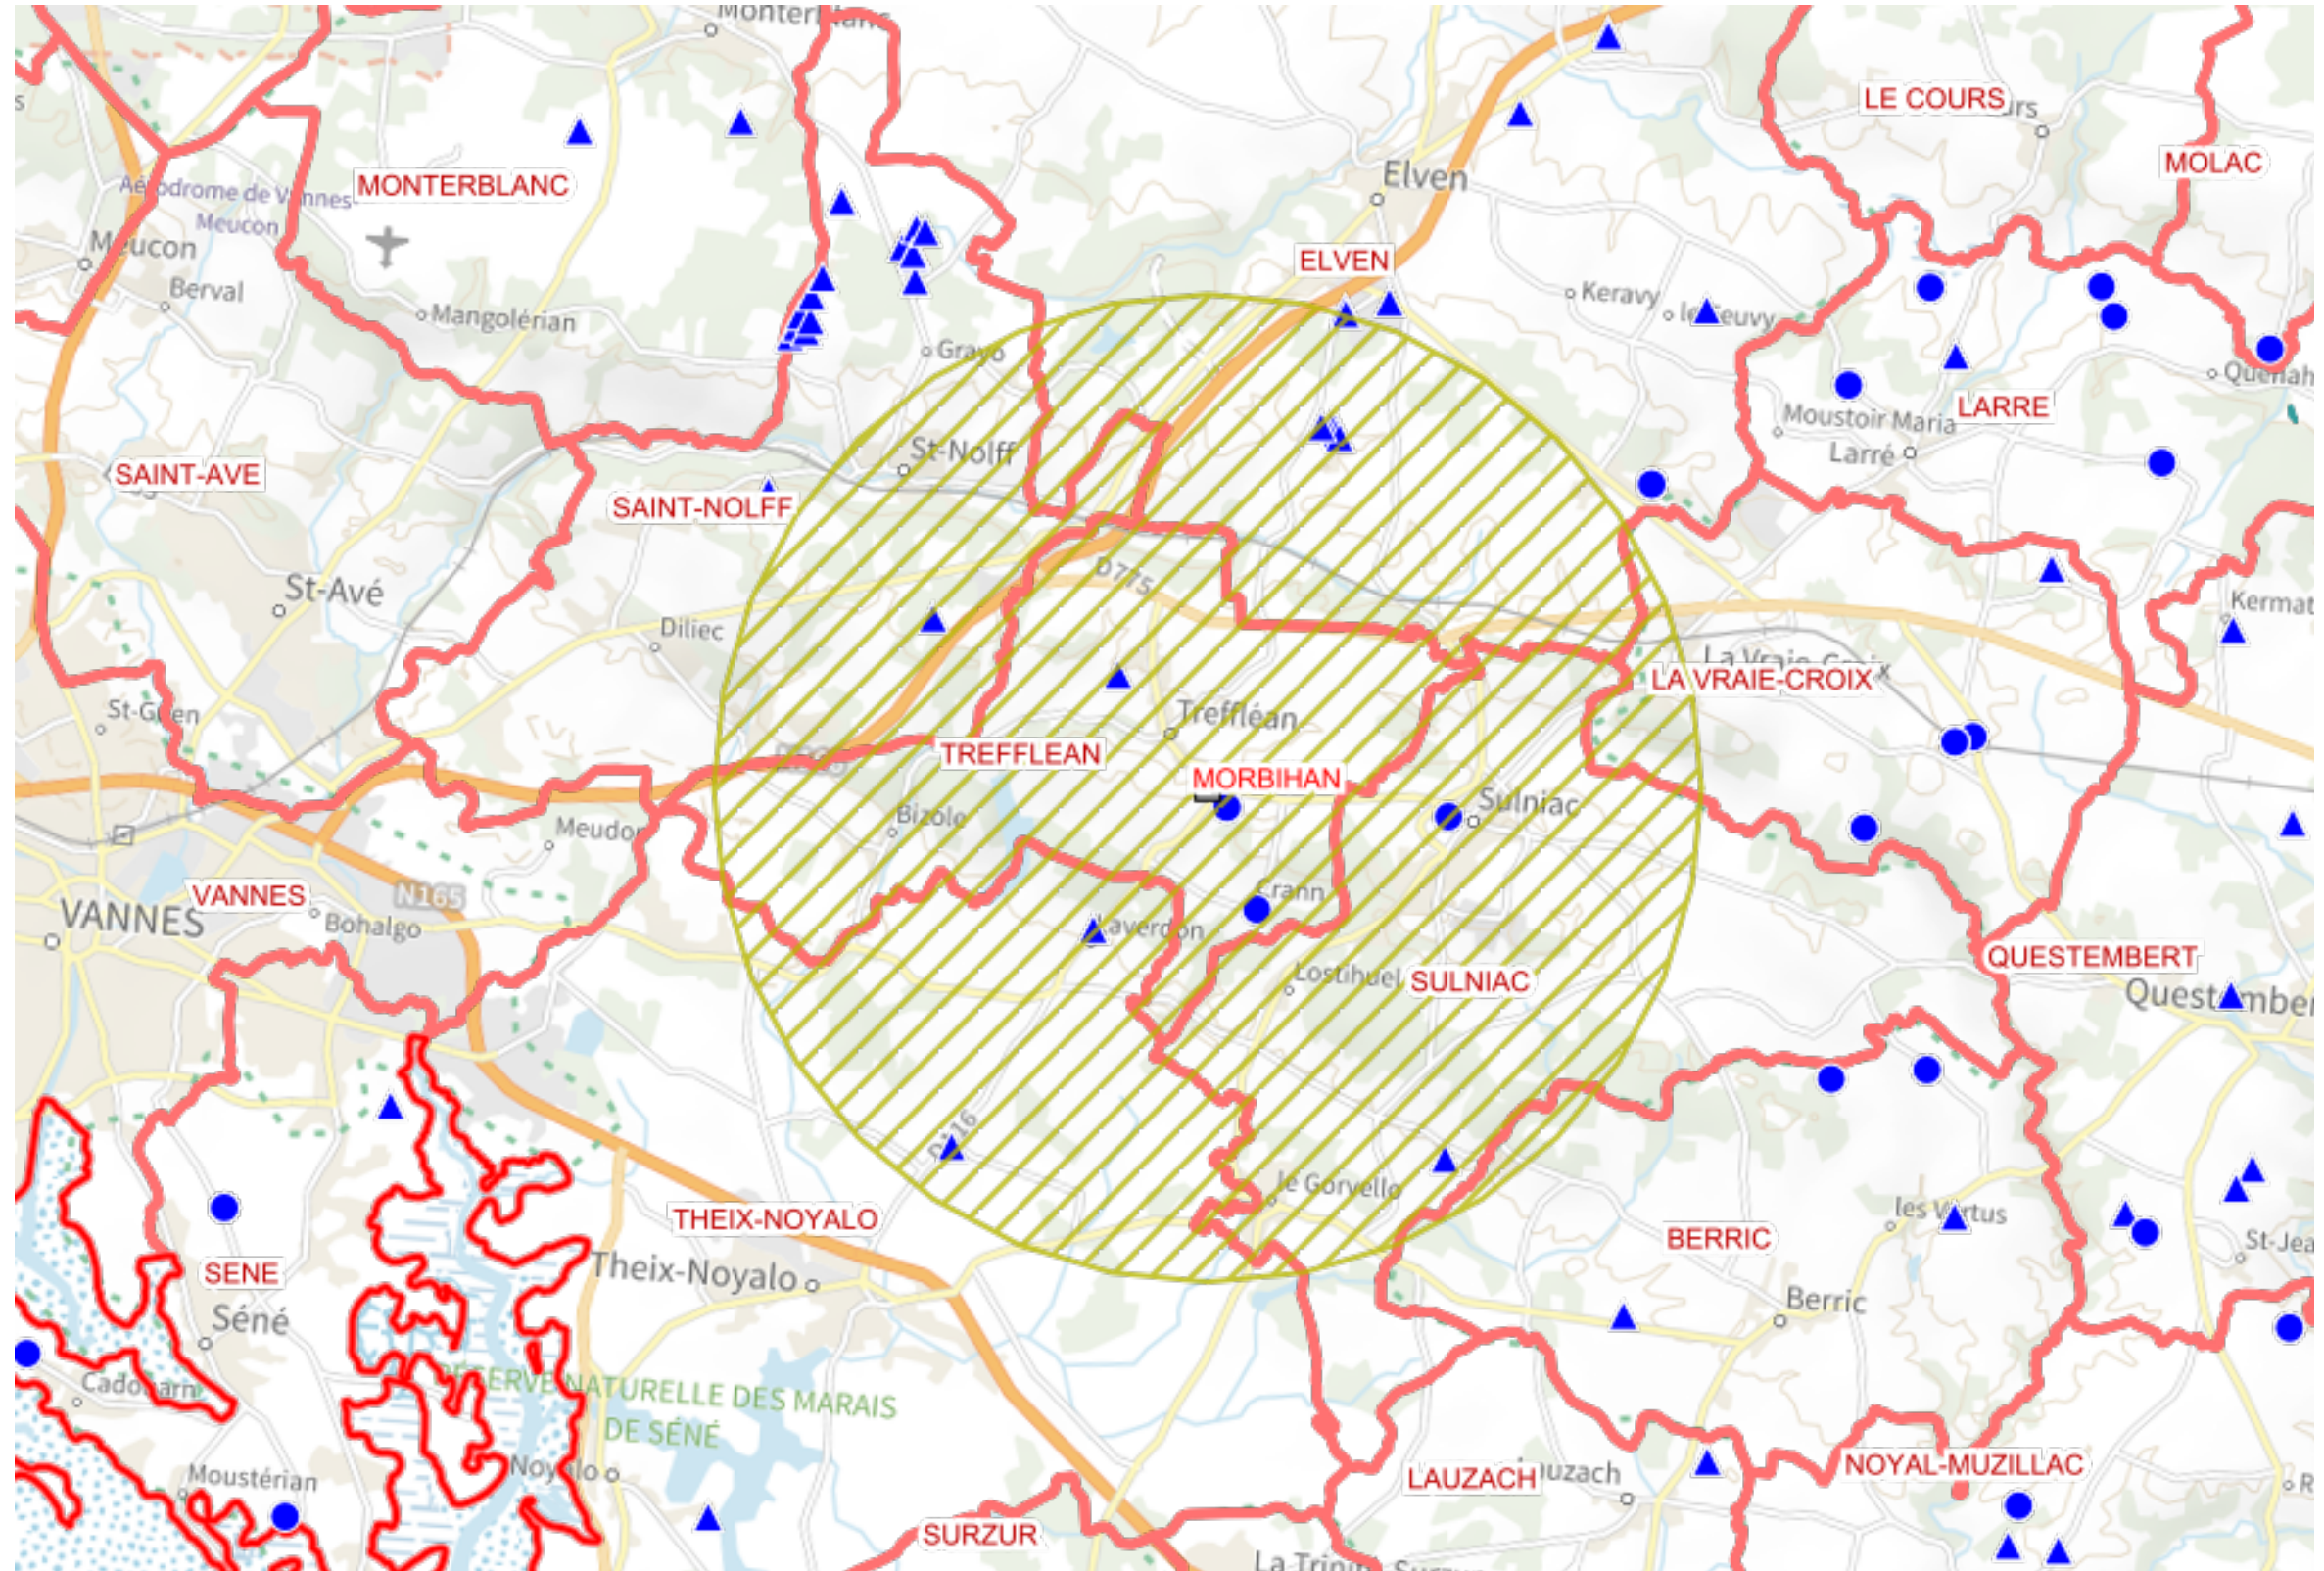

WMS-Raster-Geoportail - Plan IGN

- Communes
 - Communes
- Departement
 - Departement
- Referentiel inuav dgal (03/08/2022)
 - ▲ Atelier
 - Etablissement
 - Commune
- Proposition ZRT, ZAP, ZCT, ZS, et ZP
 - ZRT
 - ZAP
 - ZCT
 - ZS
 - ZP
- Suspensions sauvage
 - Suspect
 - Confirme FP
 - Confirme HP
 - A risque
 - Infirme
 - Non renseigné