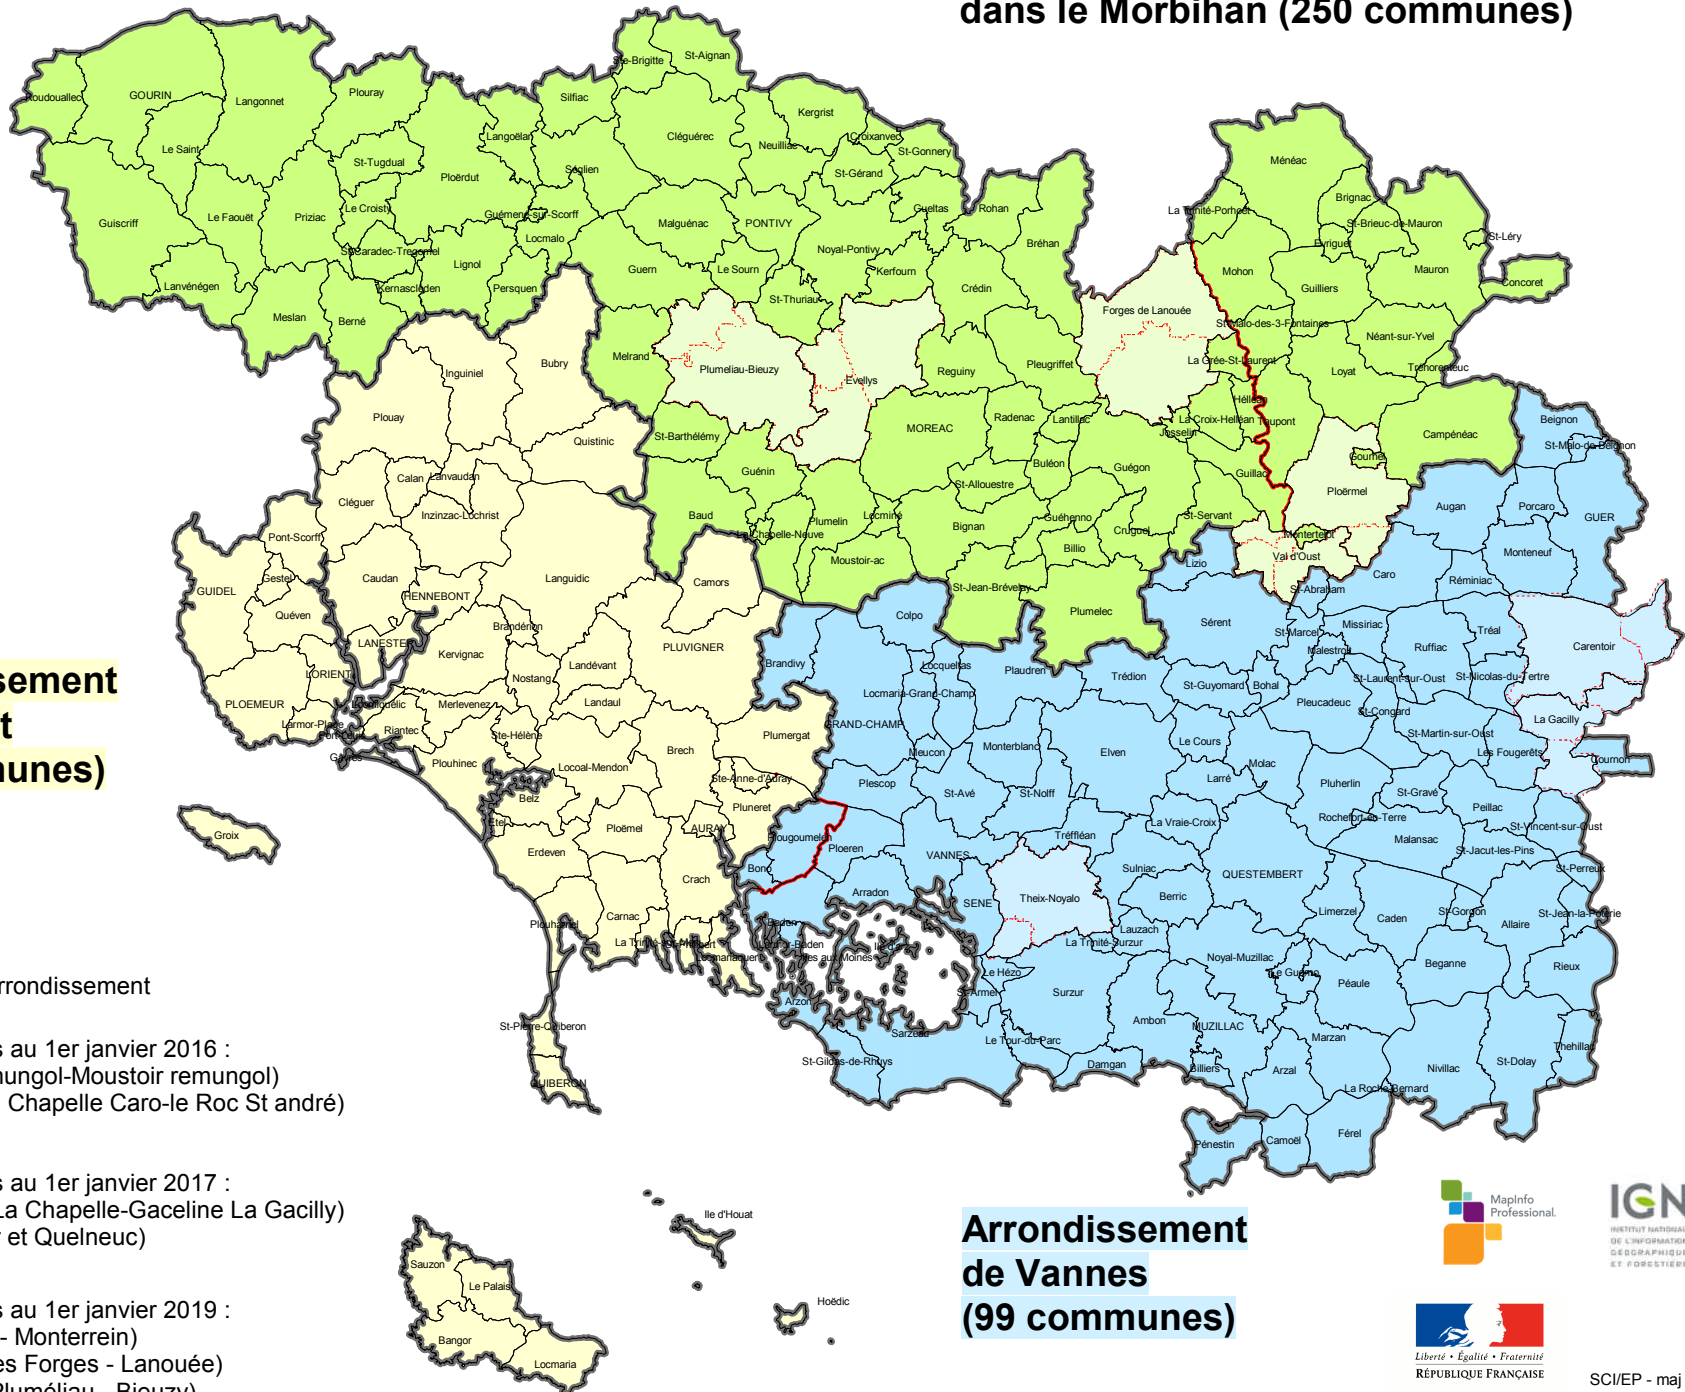

Nouveaux arrondissements à compter du 1er janvier 2019 dans le Morbihan (250 communes)

**Arrondissement
de Pontivy
(93 communes)**

**Arrondissement
de Lorient
(58 communes)**

**Arrondissement
de Vannes
(99 communes)**

— Anciennes limites d'arrondissement

--- Nouvelles communes au 1er janvier 2016 :
- Evellys (Naizin-Remungol-Moustoir remungol)
- Val d'Oust (Quily-la Chapelle Caro-le Roc St andré)
- Theix-Noyal

--- Nouvelles communes au 1er janvier 2017 :
- La Gacilly (Glénac La Chapelle-Gaceline La Gacilly)
- Carentoir (Carentoir et Quelneuc)

--- Nouvelles communes au 1er janvier 2019 :
- Ploërmel (Ploërmel - Monterrein)
- Forges Lanouée (Les Forges - Lanouée)
- Pluméliau-Bieuzy (Pluméliau - Bieuzy)

PRÉFET DU MORBIHAN