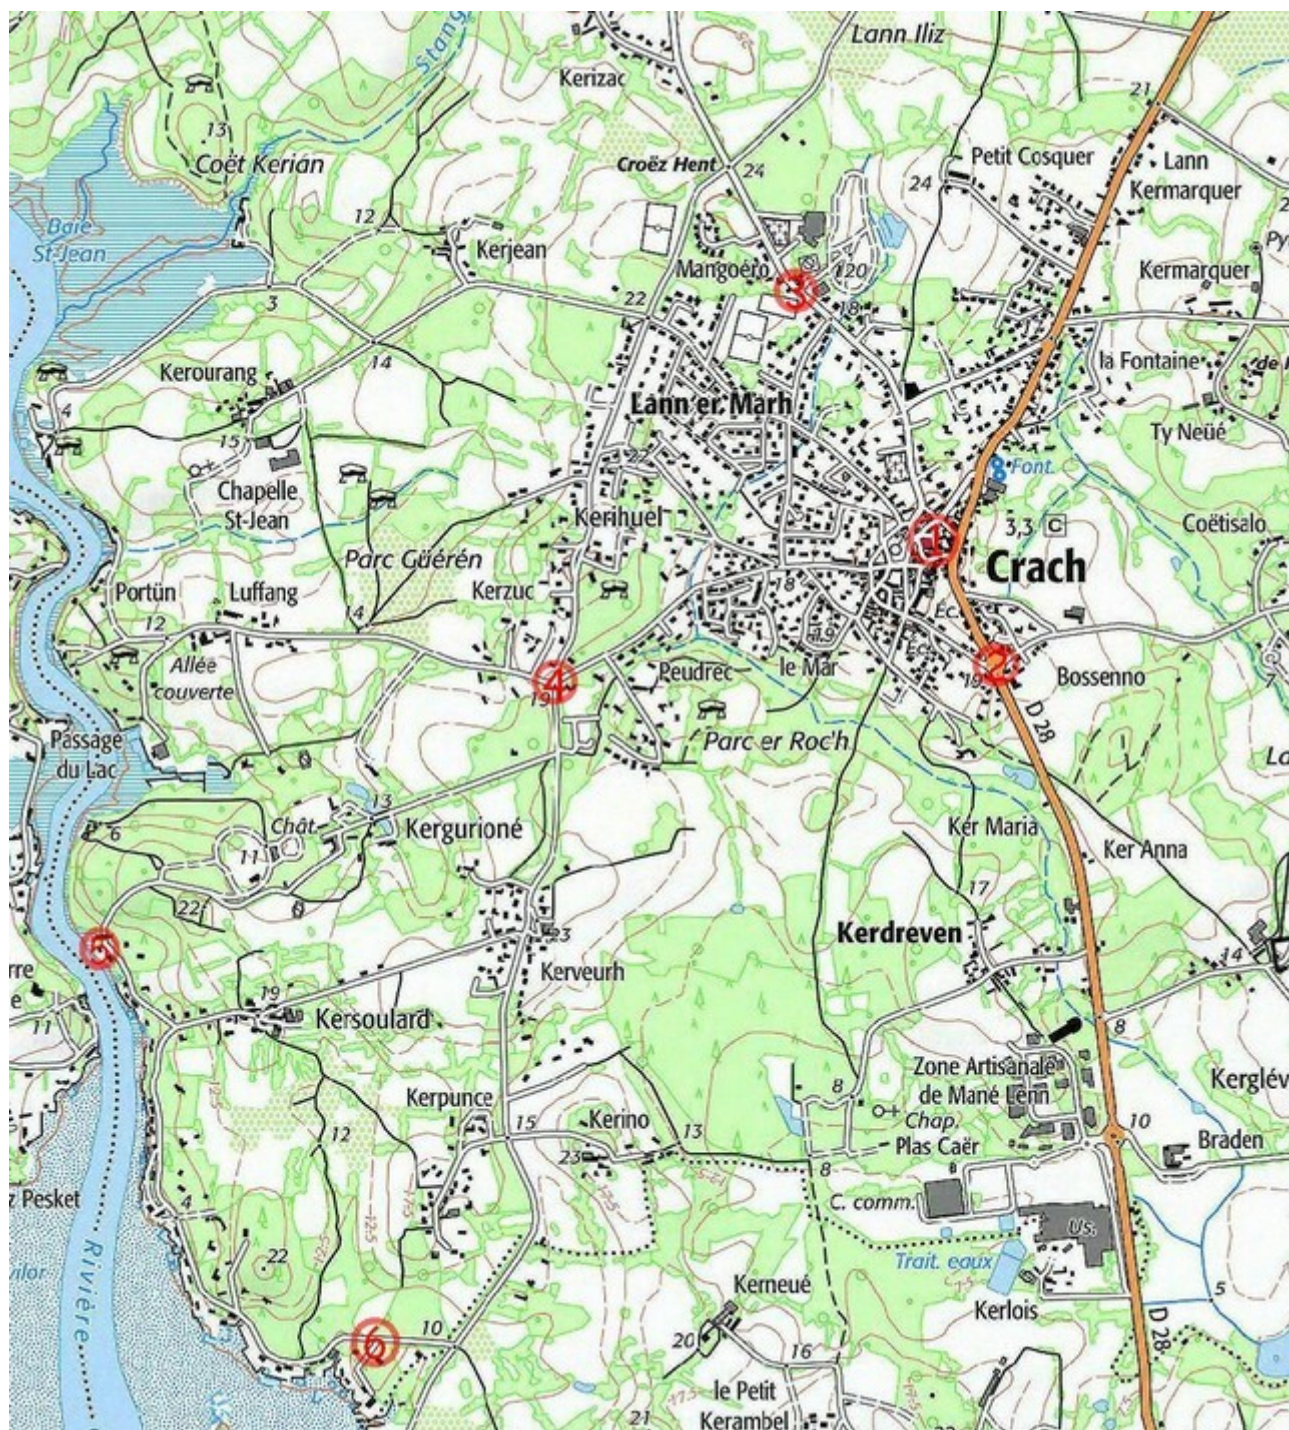

Annexe 1  
Commune de Crach  
Lieux d'affichage

- 1 – Mairie
- 2 – Rond point rue d'Aboville
- 3 – Rue du stade : parking face au numéro 38
- 4 – Rond point de Kerzuc
- 5 – Kergurioné : entrée de la propriété
- 6 – Kerpunce : entrée voie d'accès à la propriété

Annexe 2  
Commune de la Trinité-sur-Mer  
Lieux d'affichage

- 1 – Mairie
- 2 – Terre-plein des américains : entrée du chemin côtier
- 3 – Carrefour rues Mané Roularde et rue du Rhune

- 4 – Parking du Gabellec – rue de Kérispert
- 5 – début lieu dit Kervilor (à proximité des containers de tri sélectif)
- 6 – Propriété concernée