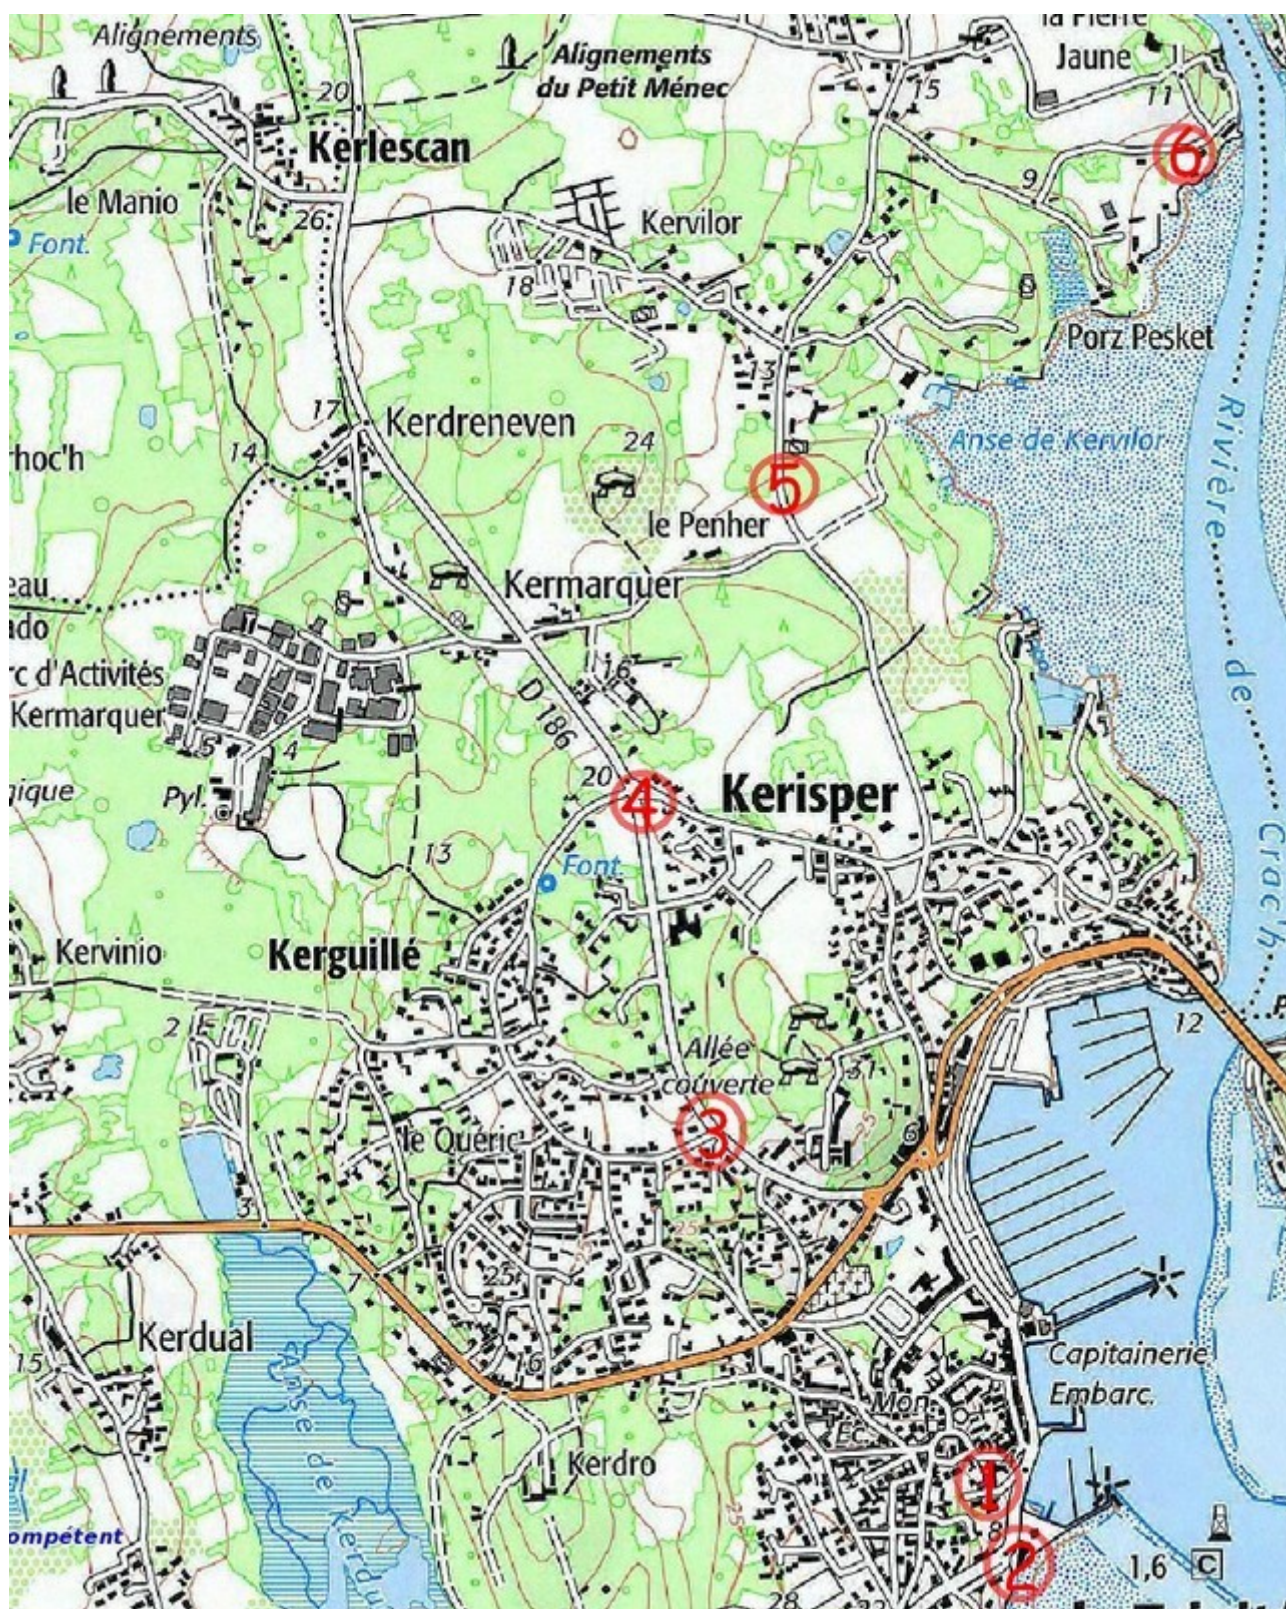

Annexe 1  
Commune de Crach  
Lieux d'affichage

- 1 – Mairie
- 2 – Rond point rue d'Aboville
- 3 – Rue du stade : parking face au numéro 38
- 4 – Rond point de Kerzuc
- 5 – Kergurioné : entrée de la propriété
- 6 – Kerpunce : entrée voie d'accès à la propriété

Annexe 2  
Commune de la Trinité-sur-Mer  
Lieux d'affichage

- 1 – Mairie
- 2 – Terre-plein des américains : entrée du chemin côtier
- 3 – Carrefour rues Mané Roularde et rue du Rhune

- 4 – Parking du Gabellec – rue de Kérispert
- 5 – début lieu dit Kervilor (à proximité des containers de tri sélectif)
- 6 – Propriété concernée