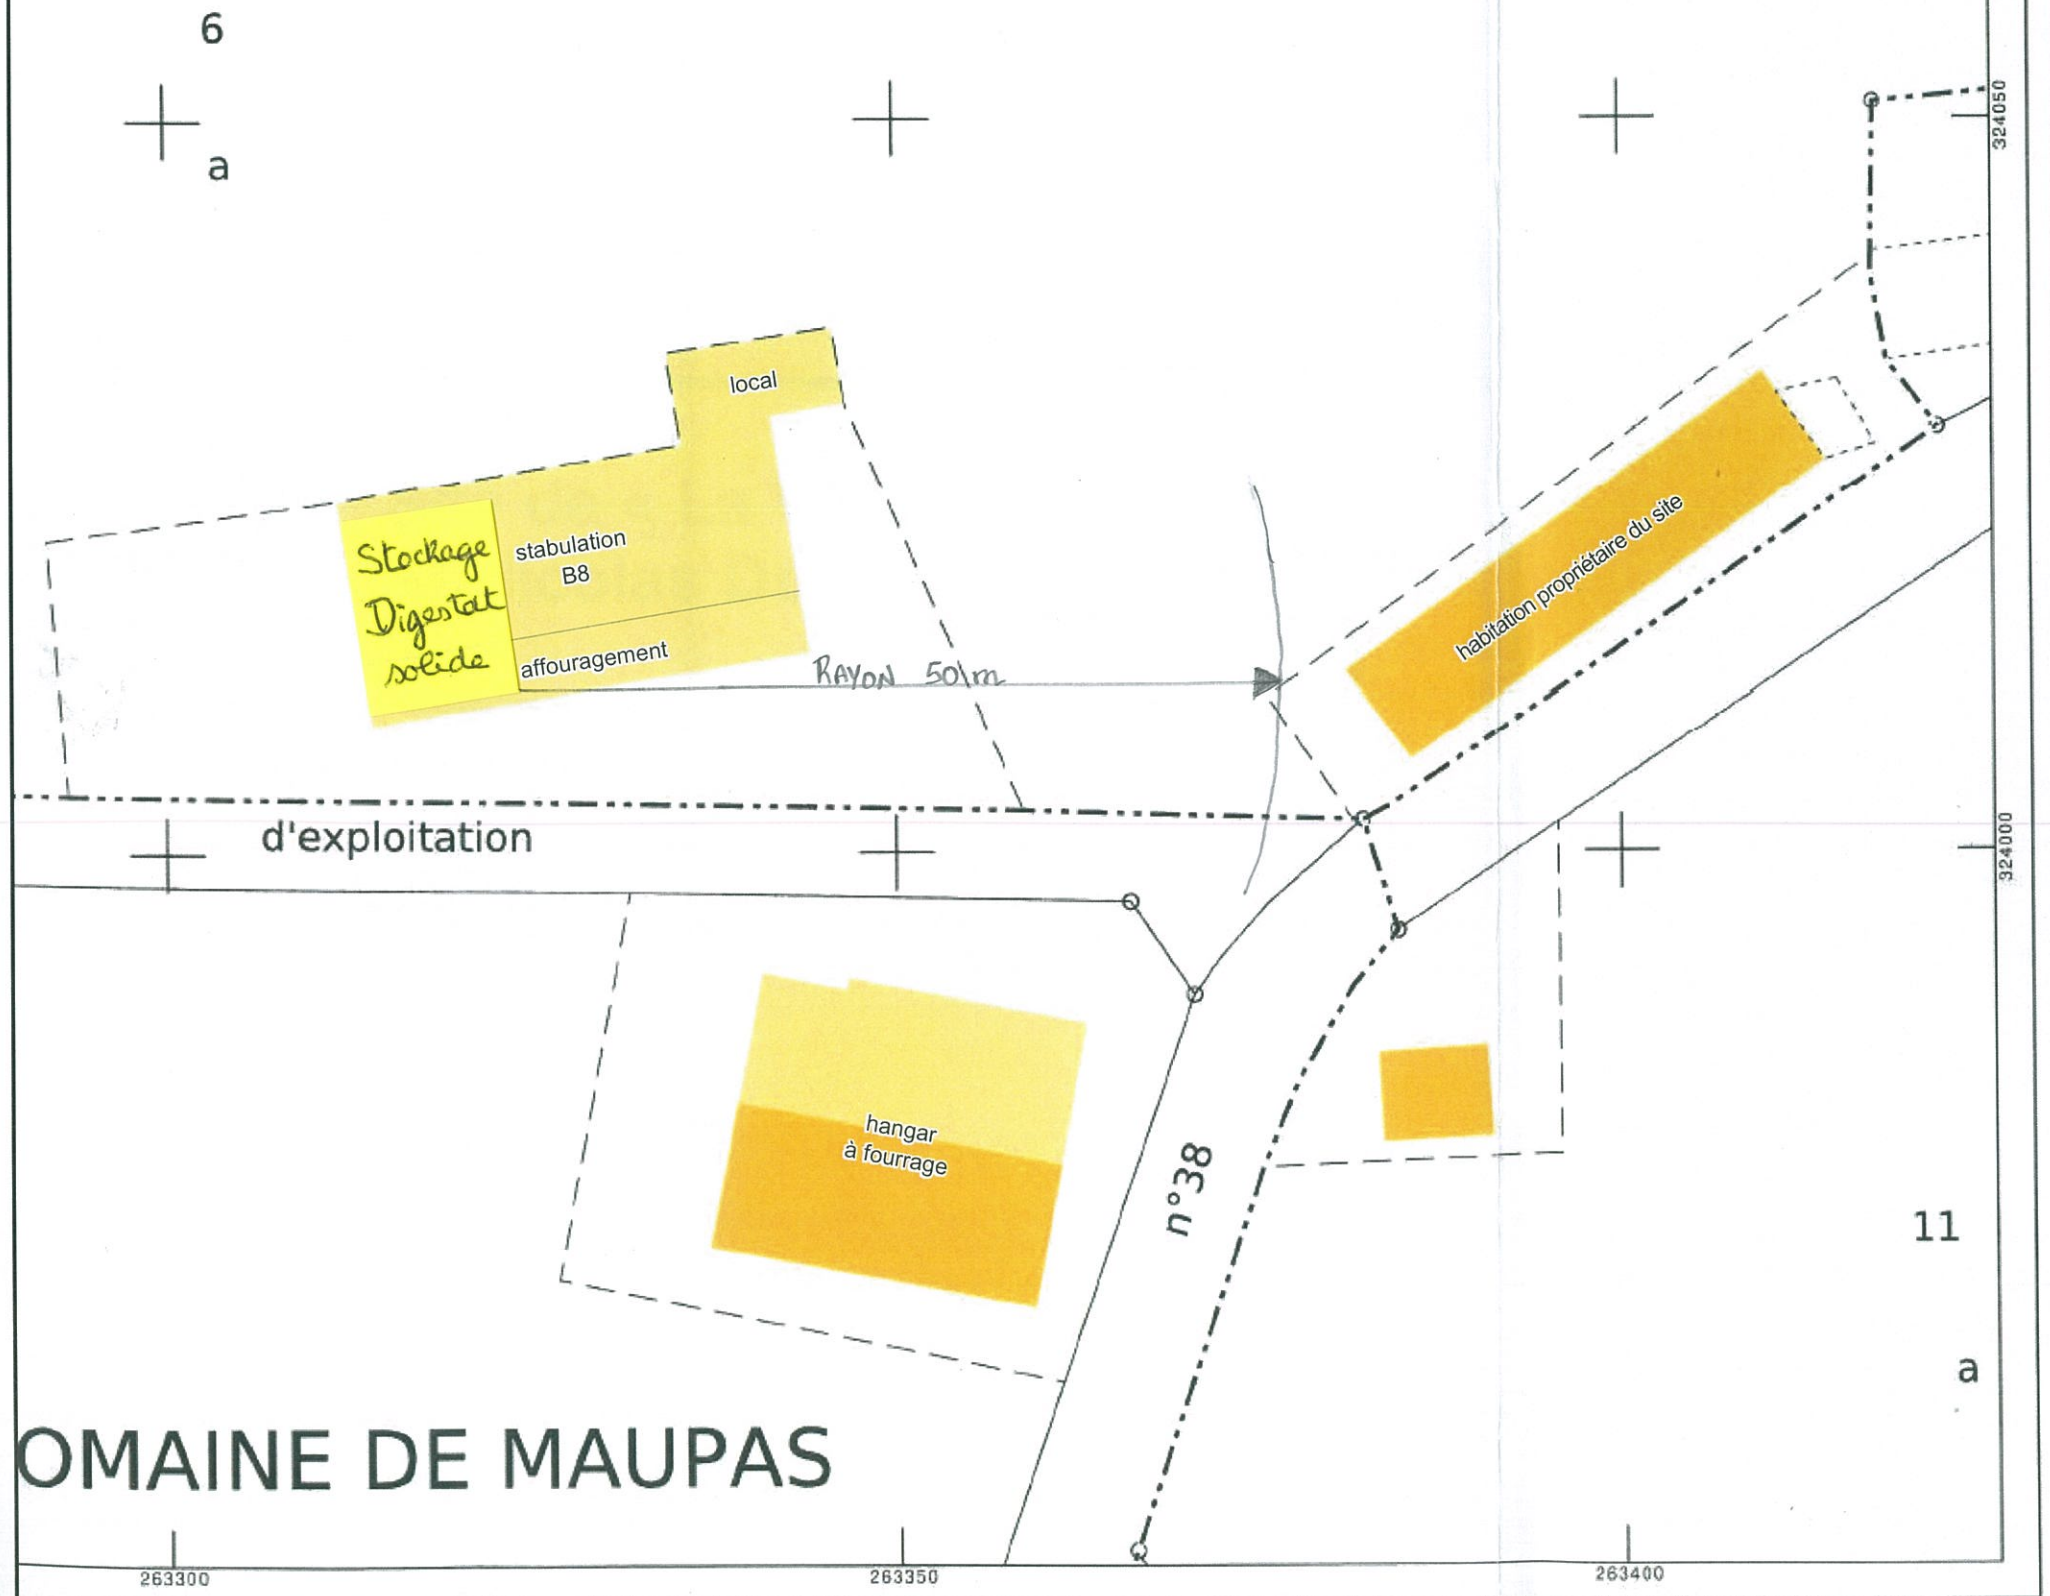

MAUPAS

PLAN DE MASSE

Site de Maupas (Carentoir)
section ZH n° 6 et 29

Gaec des Friches
56910 Saint Nicolas du Tertre

B8 stabulation génisses + bovins à l'engrais
(aire paillée intégrale)

OMAINES DE MAUPAS

N
↑
échelle : 1/500