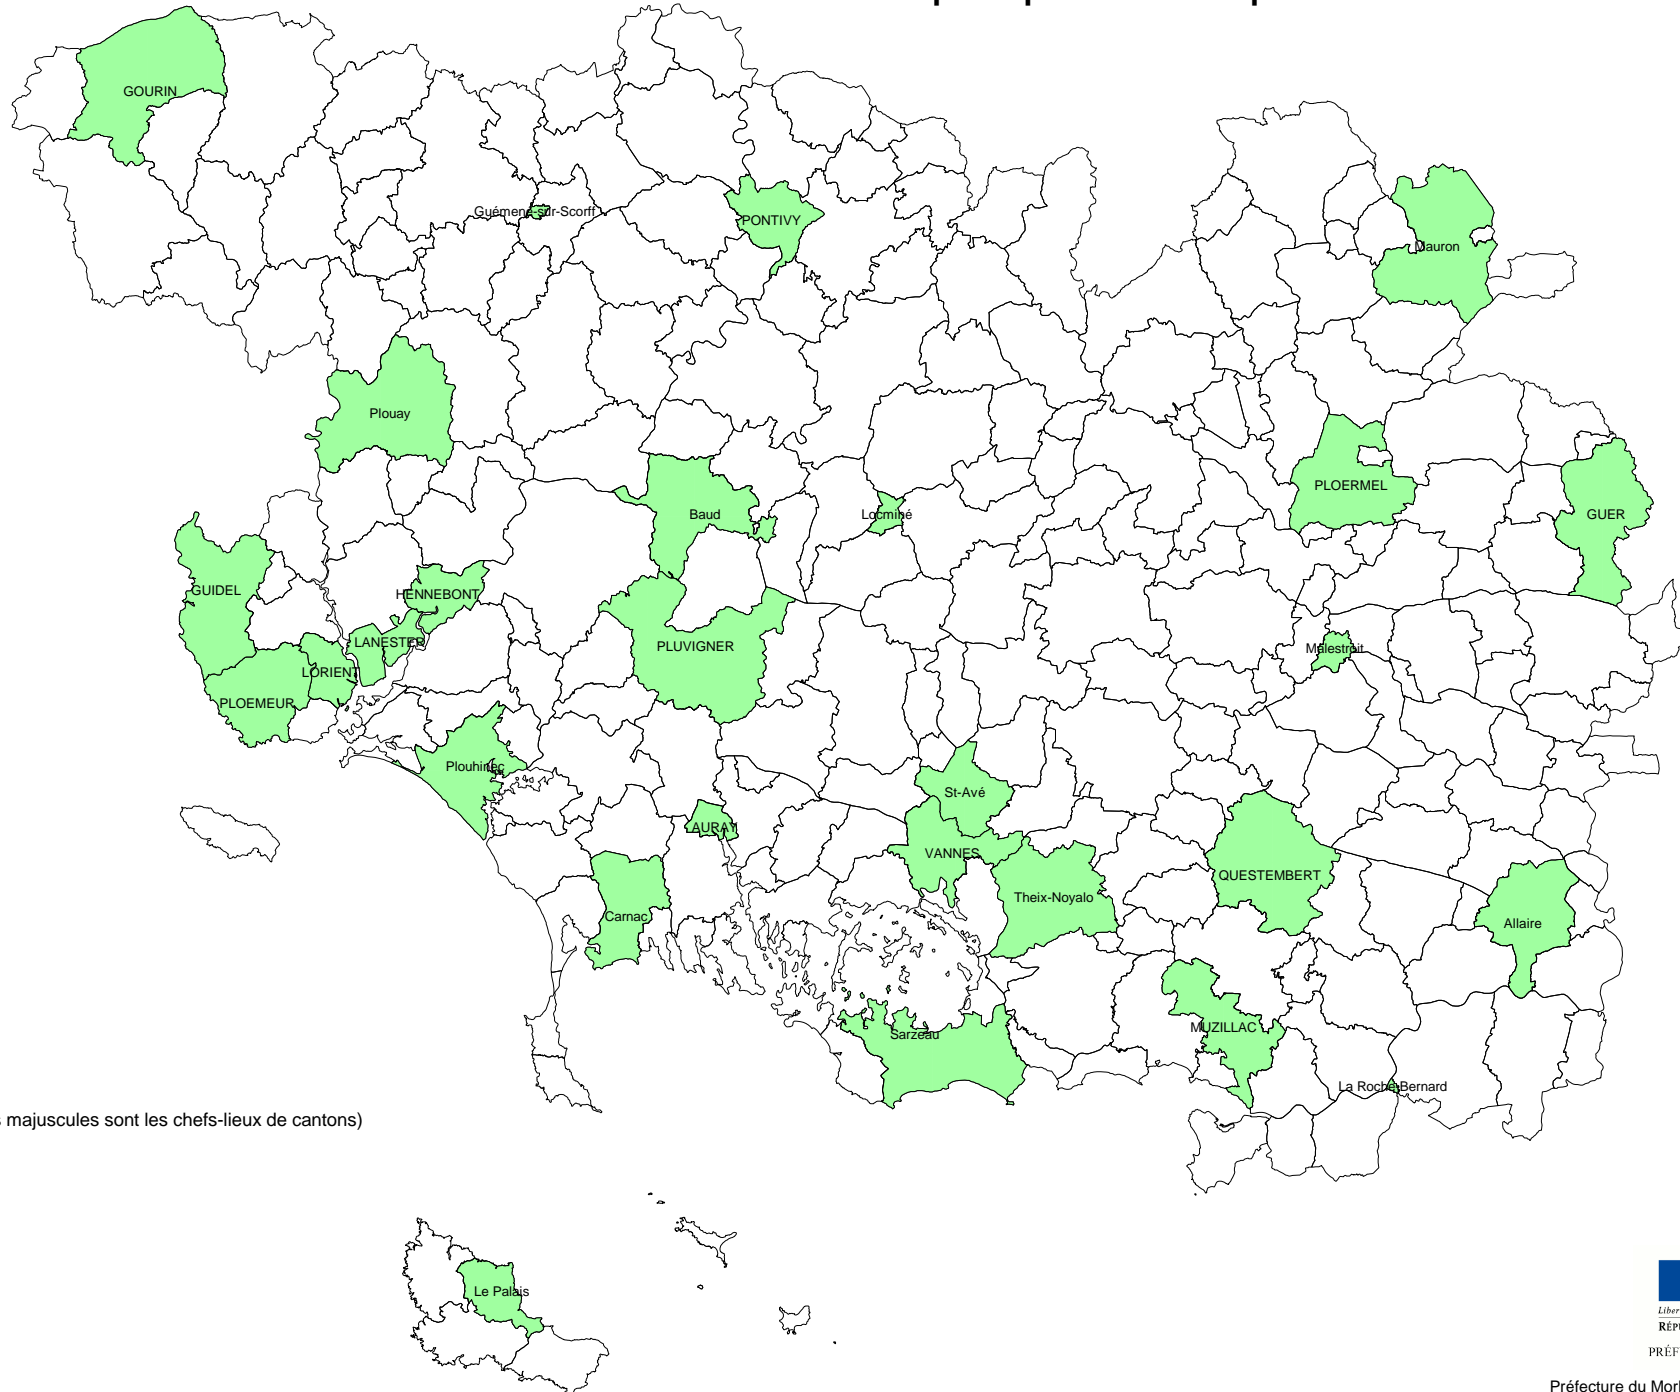

# Communes du Morbihan équipées d'un dispositif de recueil des passeports biométriques et des cartes nationales d'identité

■ 28 communes

(les communes en lettres majuscules sont les chefs-lieux de cantons)

PRÉFET DU MORBIHAN