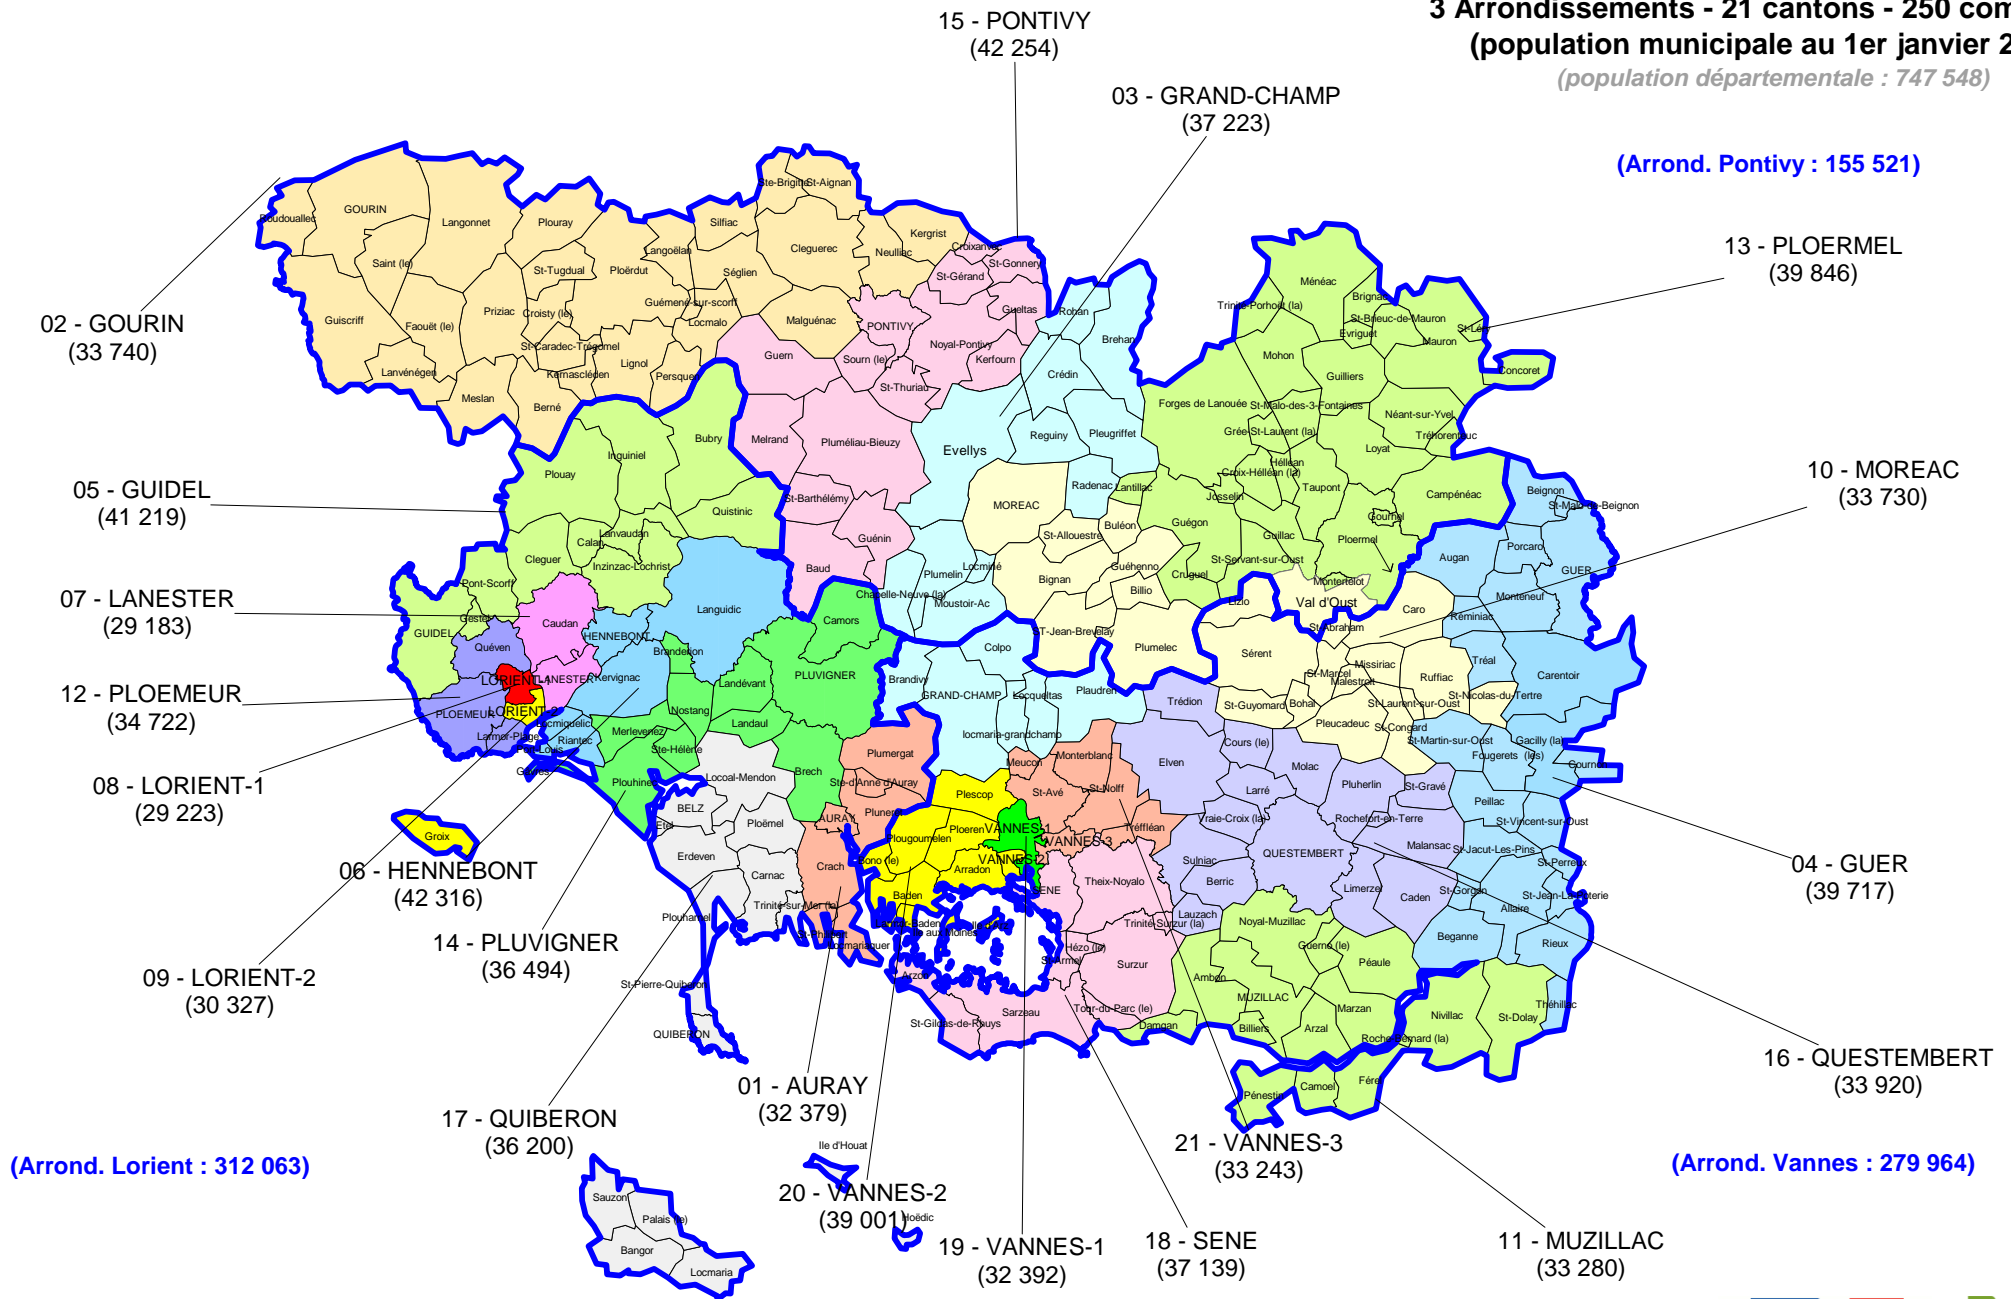

Découpage administratif du département du Morbihan
3 Arrondissements - 21 cantons - 250 communes
 (population municipale au 1er janvier 2019)
 (population départementale : 747 548)

PRÉFET DU MORBIHAN

SCI/EP mis à jour le 1er août 2019