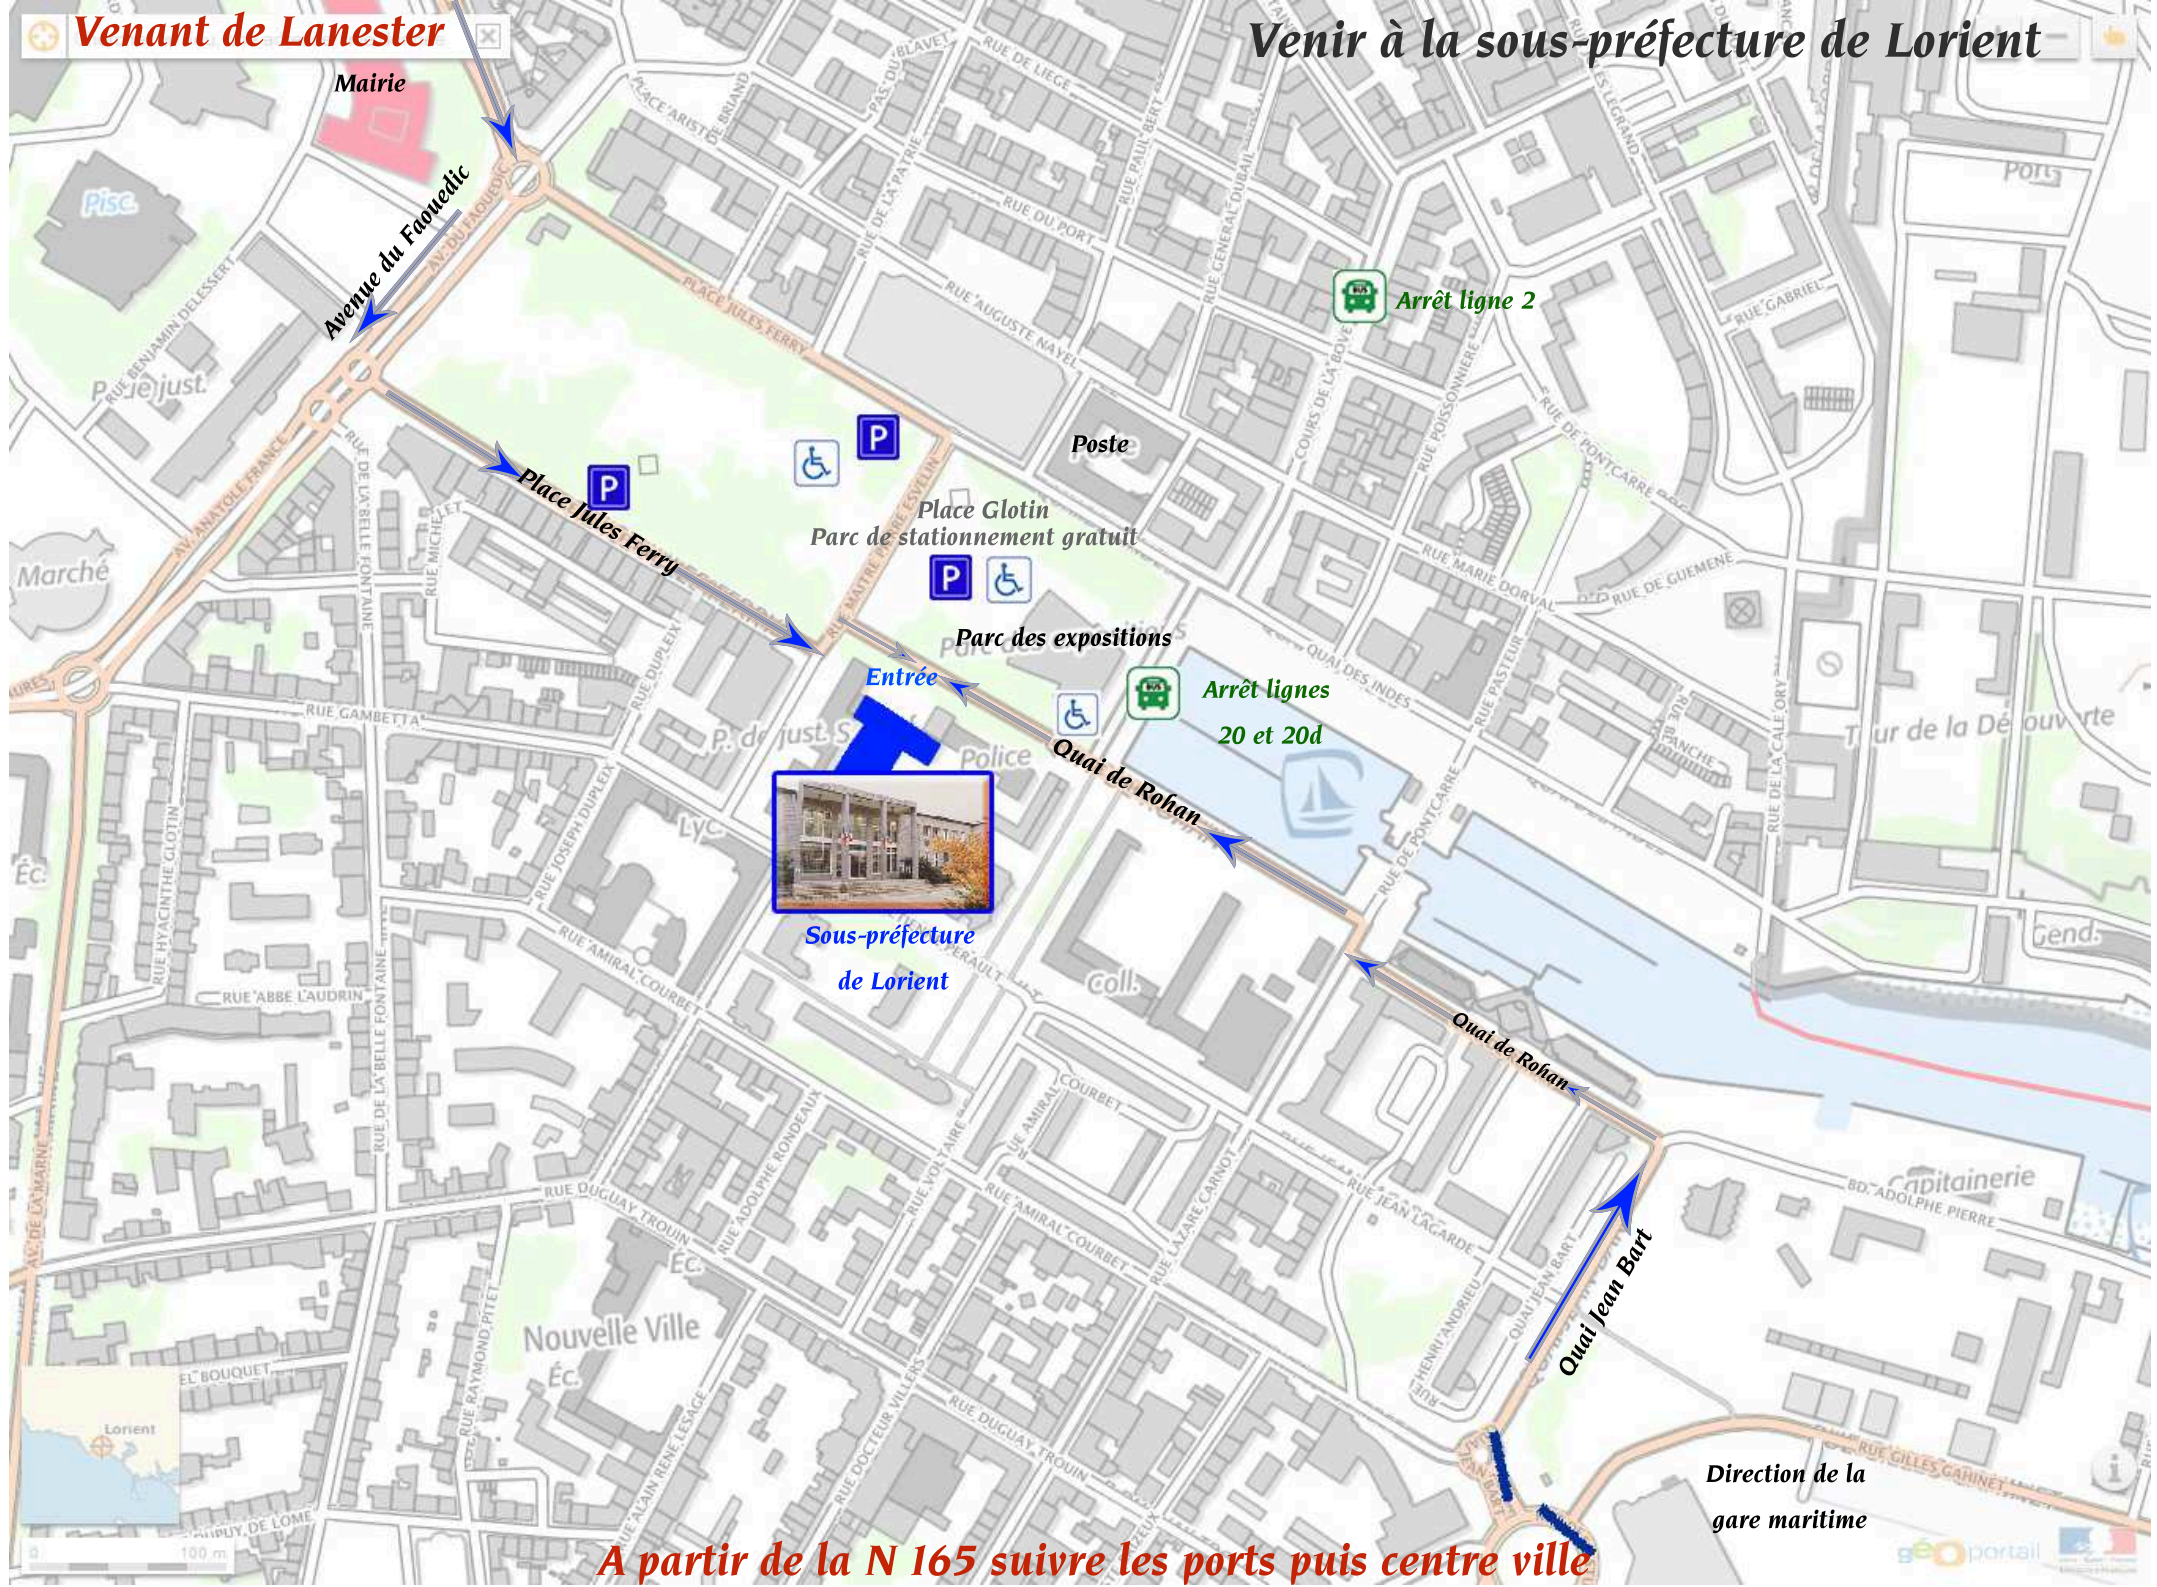

Venant de Lanester

Venir à la sous-préfecture de Lorient

Mairie

Avenue du Fouvedic

Place Jules Ferry

Poste
Place Glotin
Parc de stationnement gratuit

Parc des expositions

Entrée

Sous-préfecture
de Lorient

Arrêt lignes
20 et 20d

Arrêt ligne 2

Quai de Rohan

Quai Jean Bart

Direction de la
gare maritime

A partir de la N 165 suivre les ports puis centre ville