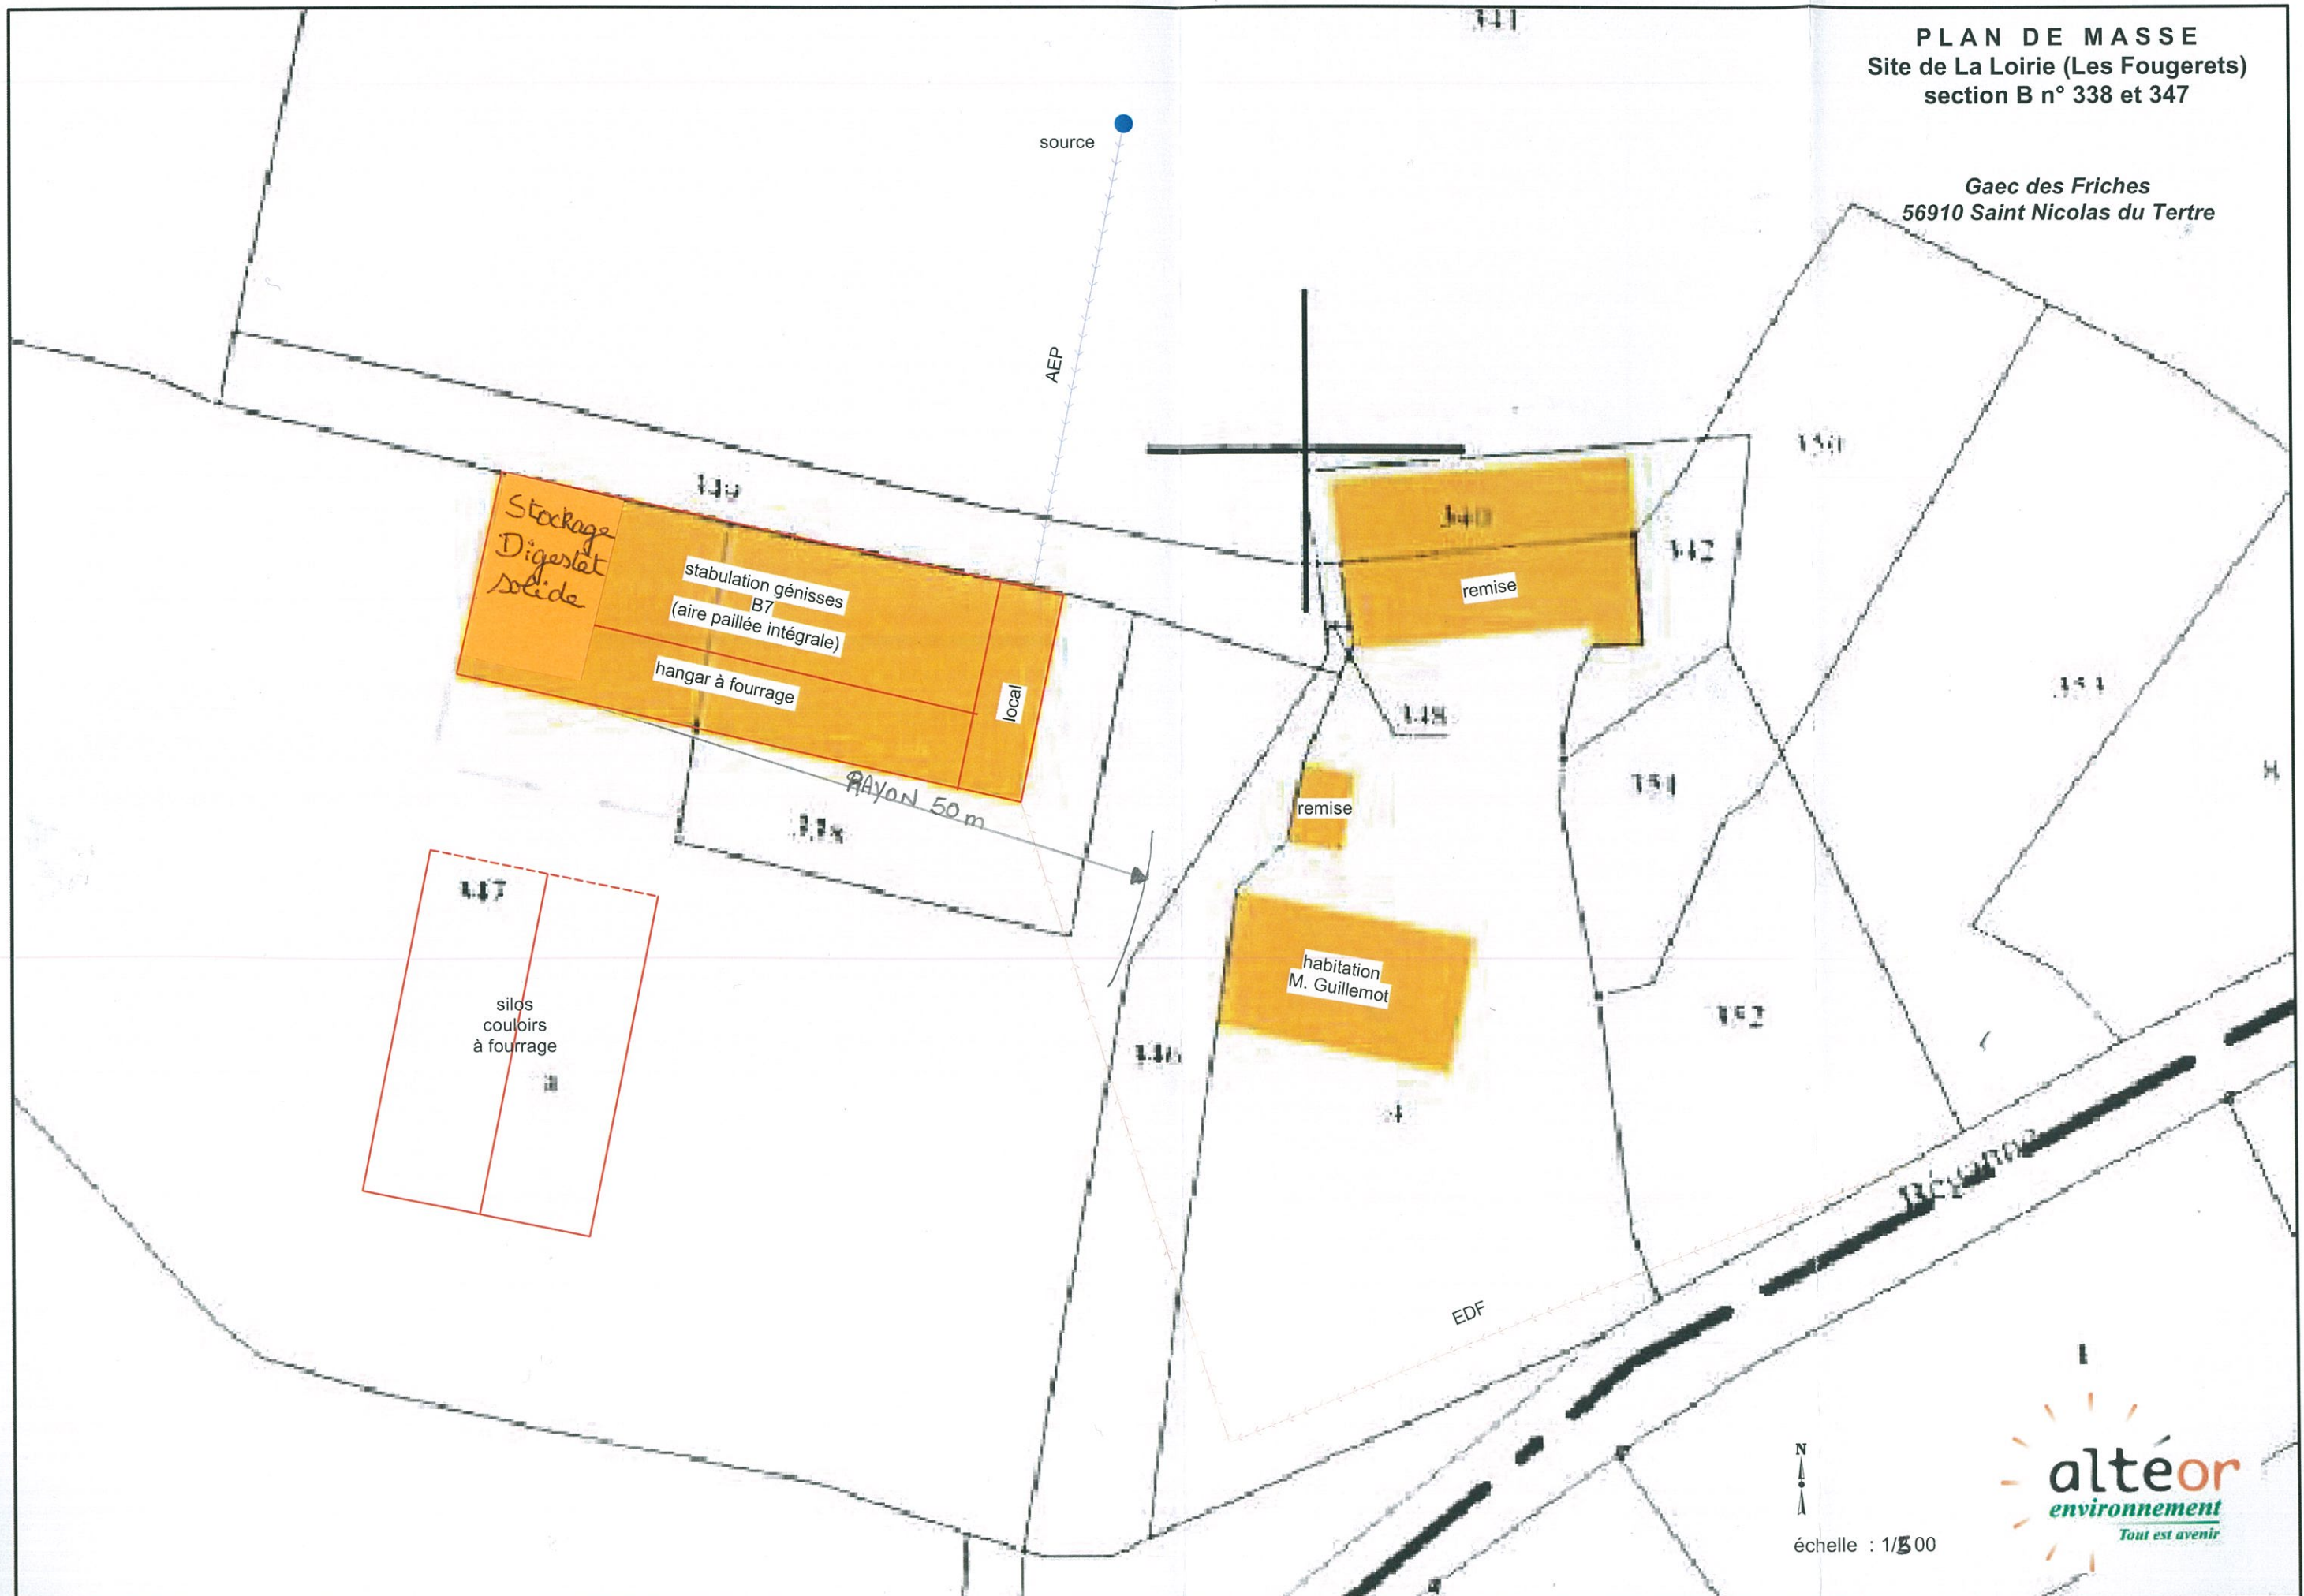

PLAN DE MASSE
Site de La Loire (Les Fougerets)
section B n° 338 et 347

Gaec des Friches
56910 Saint Nicolas du Tertre

échelle : 1/500