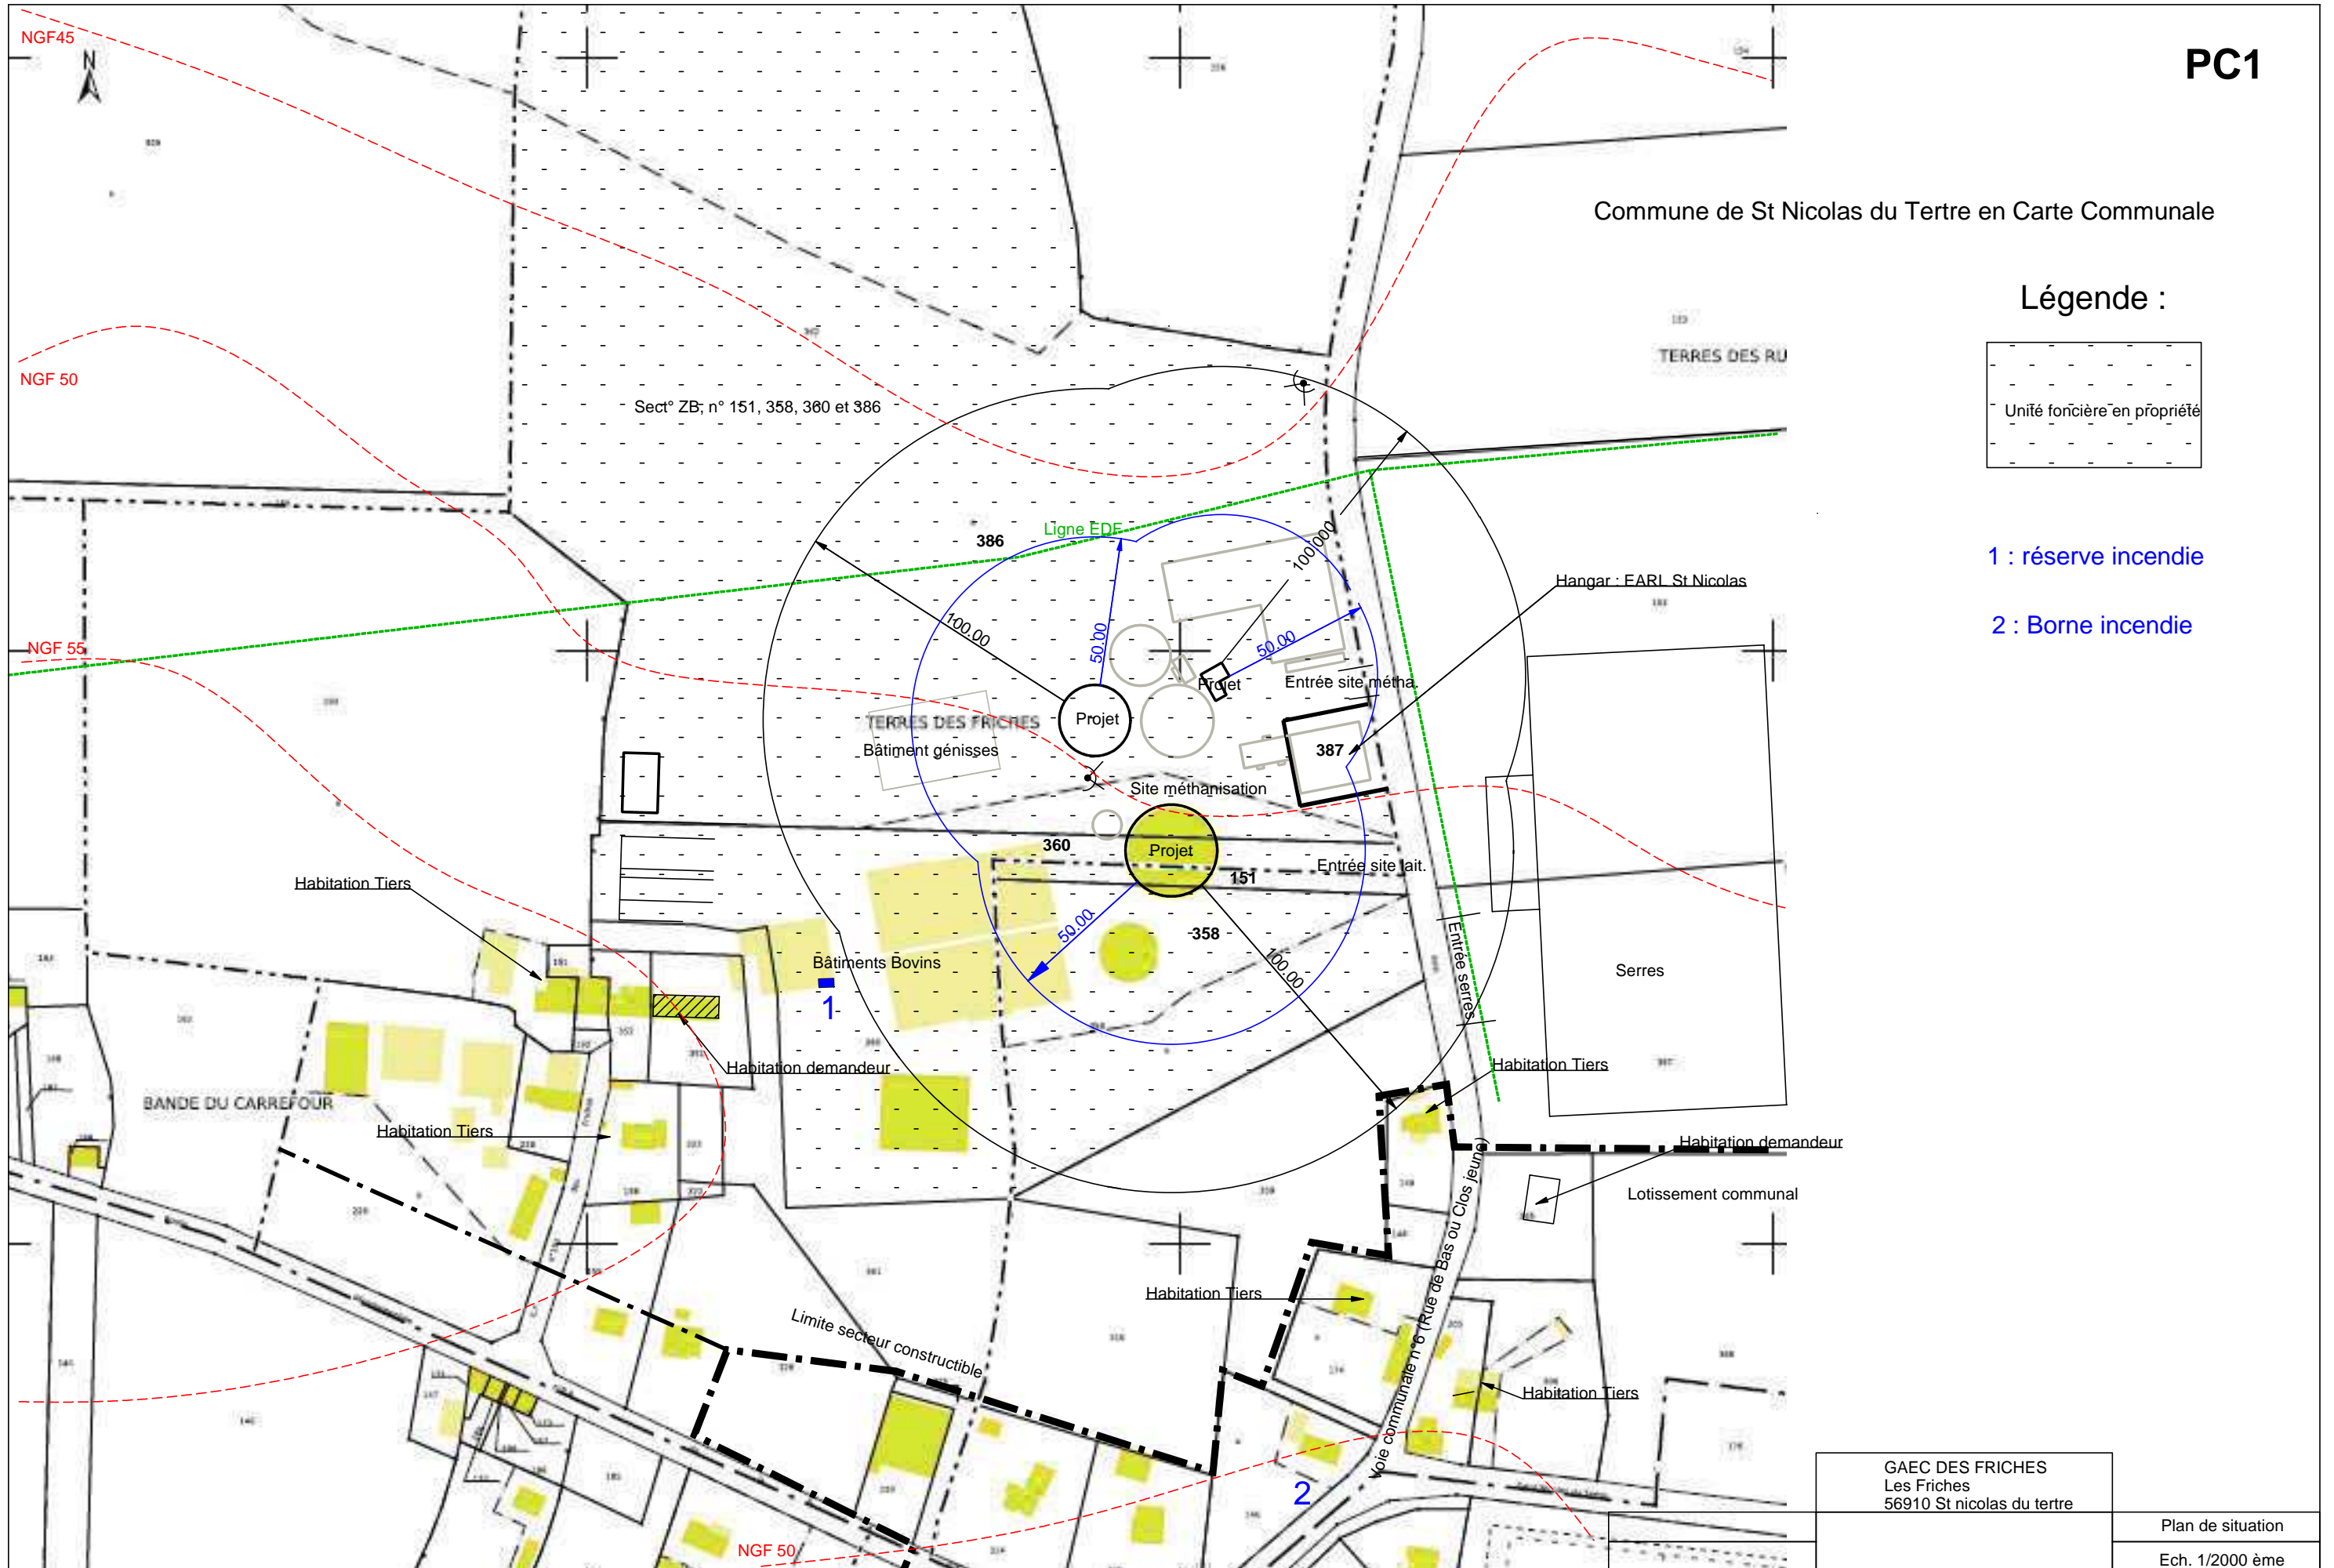

Commune de St Nicolas du Tertre en Carte Communale

Légende :

1 : réserve incendie

2 : Borne incendie

GAEC DES FRICHES
 Les Friches
 56910 St nicolas du tertre

Plan de situation

Ech. 1/2000 ème