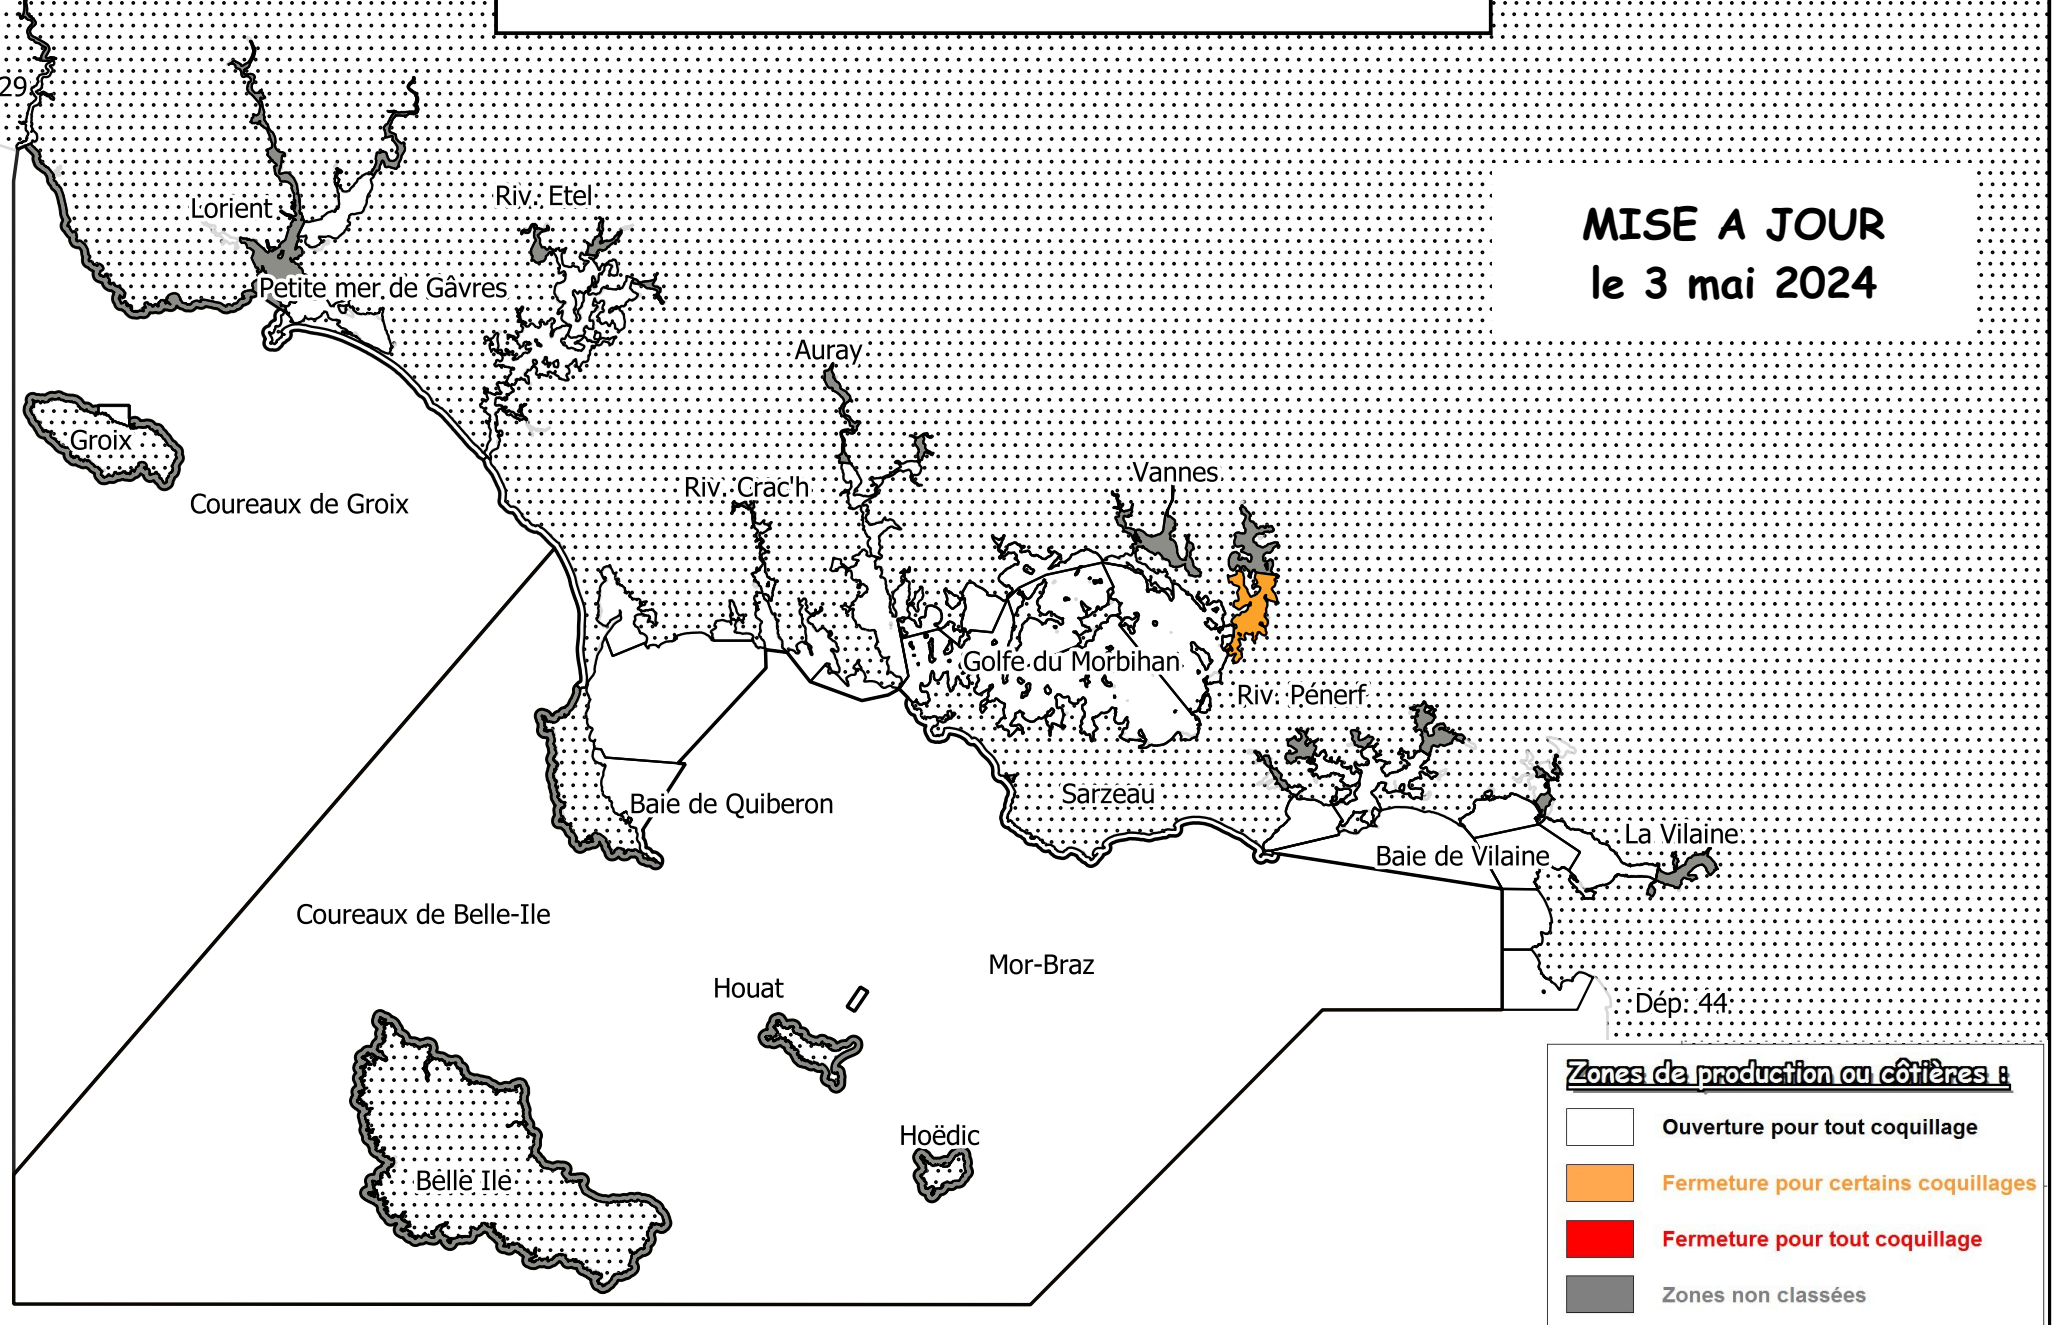

**Carte des zones de production de coquillages soumises  
à des fermetures sanitaires dans le Morbihan**

**MISE A JOUR  
le 3 mai 2024**

( Carte établie à titre d'illustration. Pour les limites des zones, se référer au texte de l'arrêté préfectoral de classement sanitaire du 6 juillet 2022 )