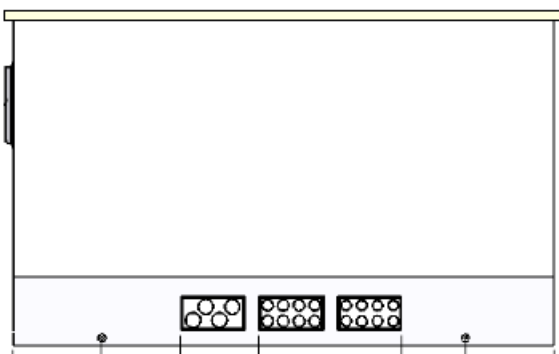

# RÉAMÉNAGEMENT ET OPTIMISATION D'UNE DÉCHÈTERIE

LIEU-DIT *BONNERVO* À THEIX-NOYALO (56)

Plan du futur local pour les agents de déchèterie

Façade avant

Façade arrière

Façade avant

Pignon gauche

Façade arrière