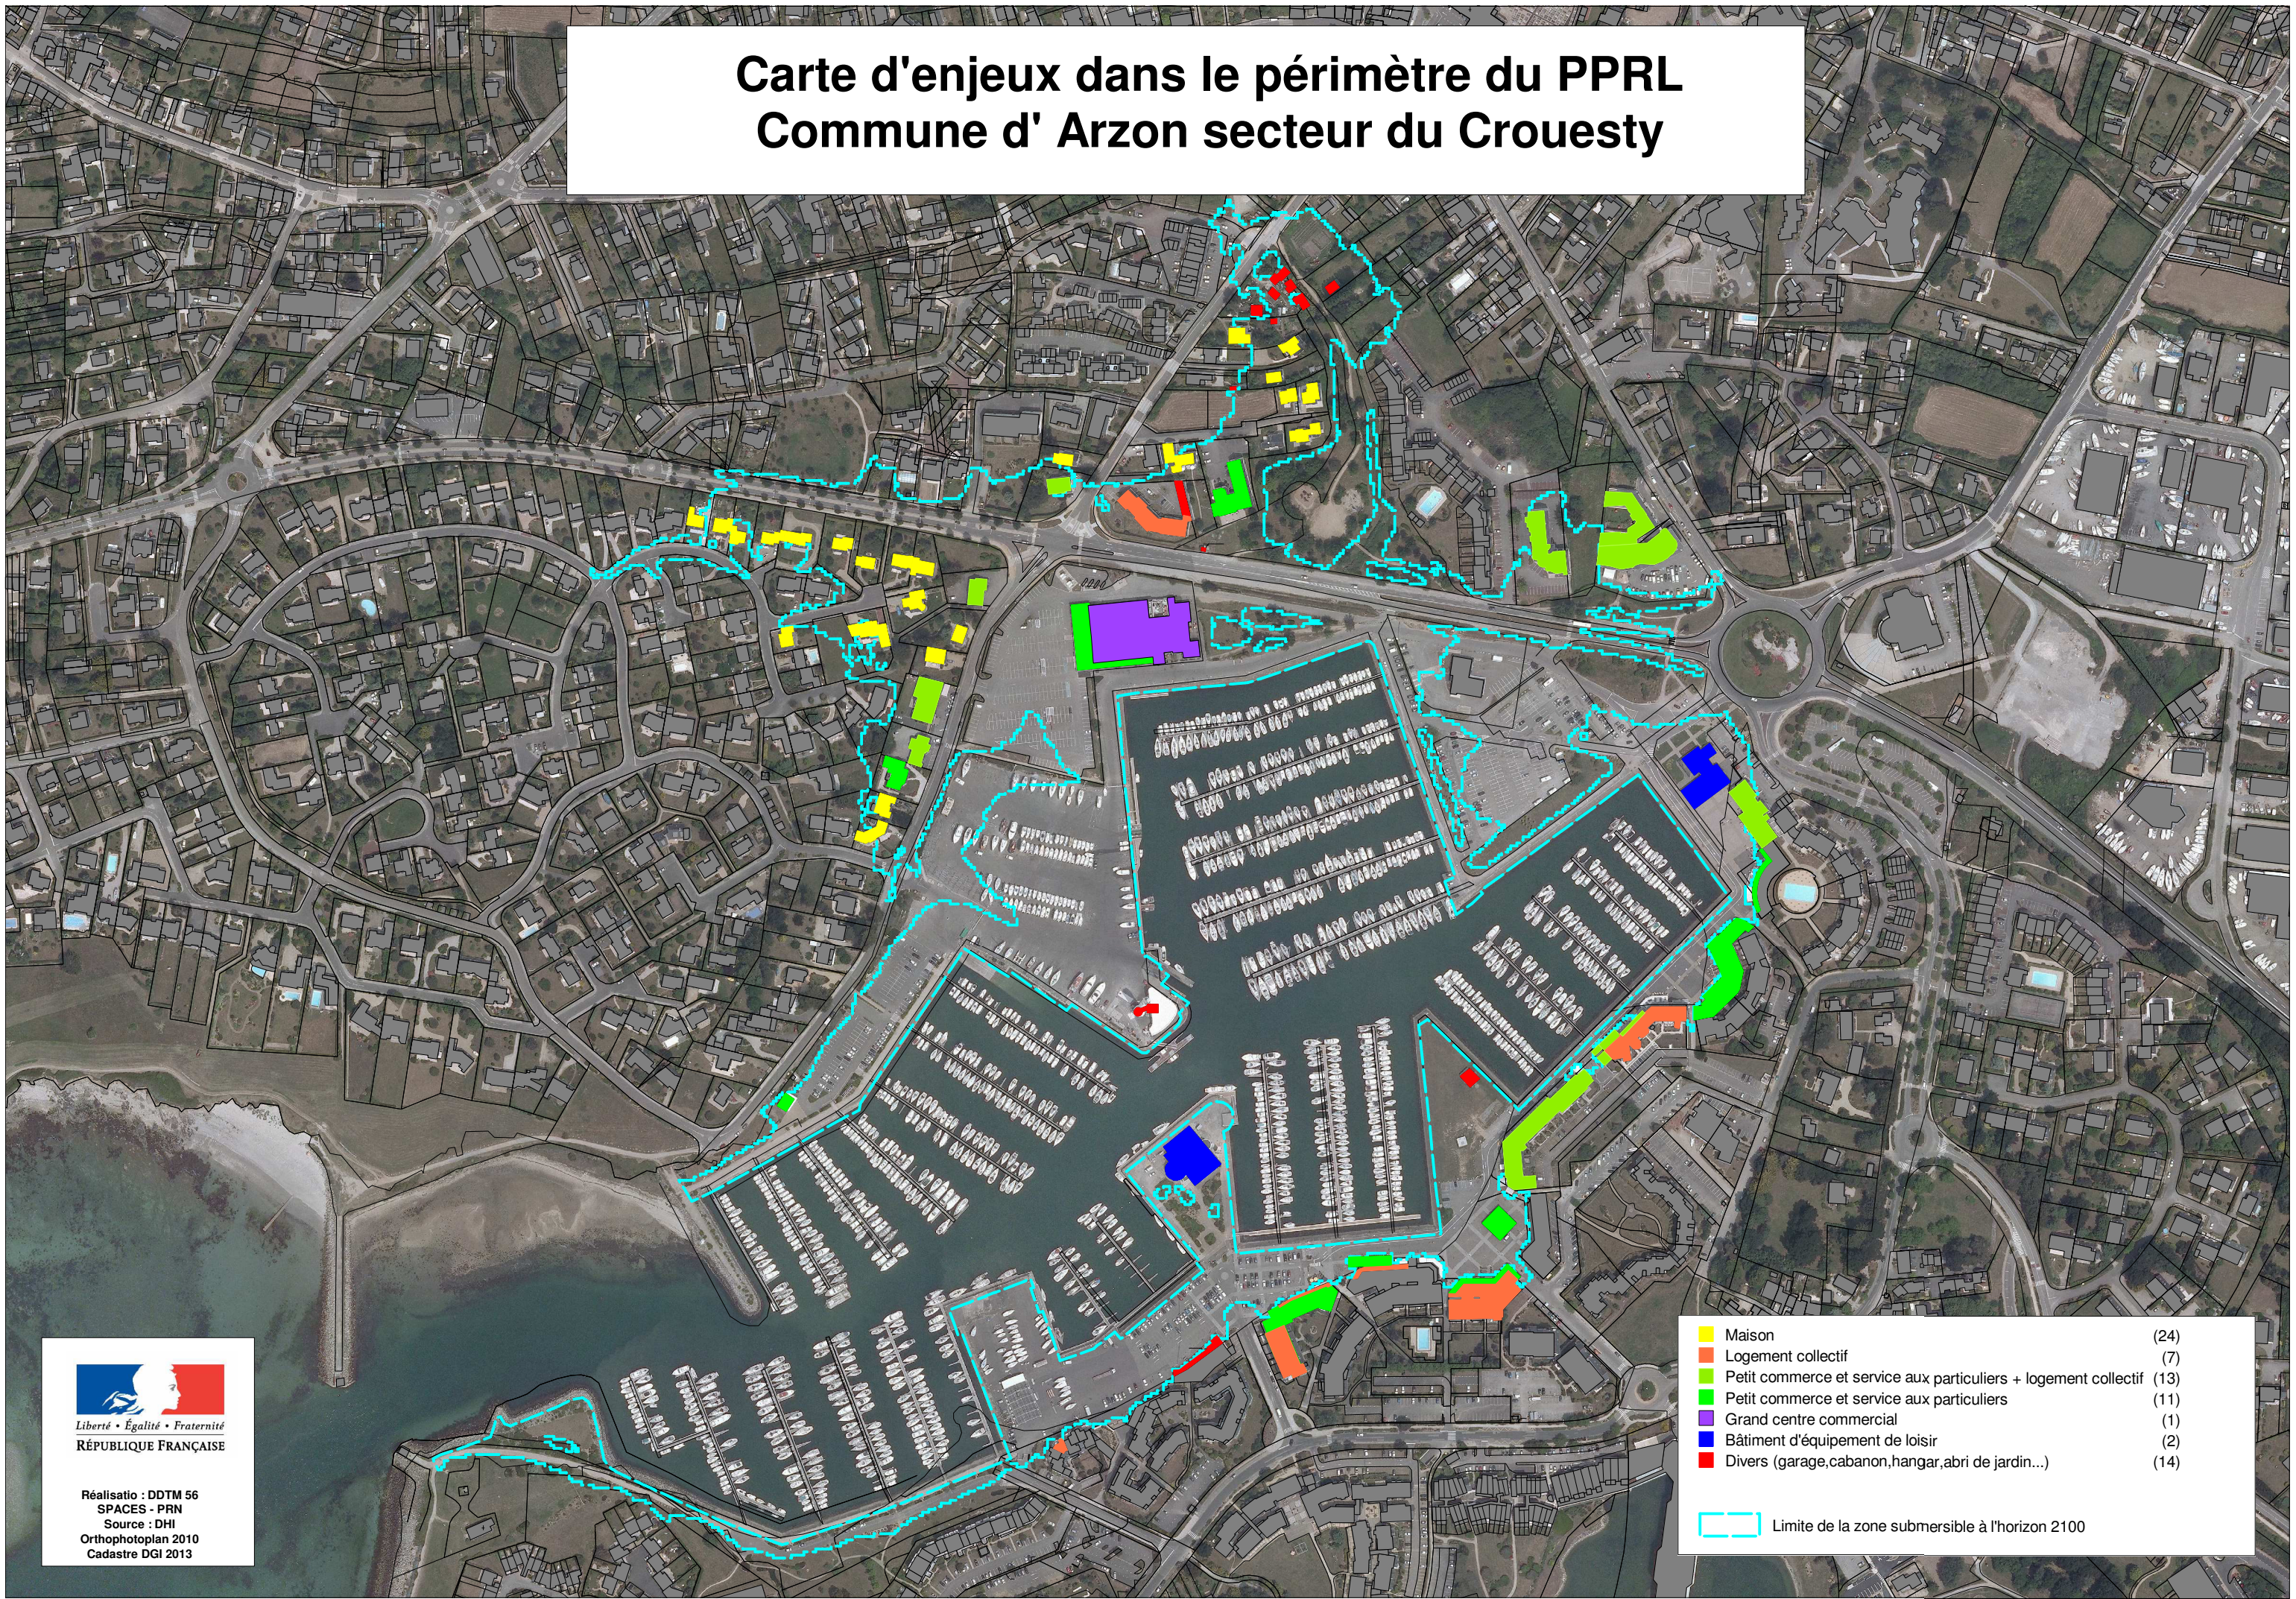

Carte d'enjeux dans le périmètre du PPRL Commune d'Arzon secteur du Crouesty

■ Maison	(24)
■ Logement collectif	(7)
■ Petit commerce et service aux particuliers + logement collectif	(13)
■ Petit commerce et service aux particuliers	(11)
■ Grand centre commercial	(1)
■ Bâtiment d'équipement de loisir	(2)
■ Divers (garage, cabanon, hangar, abri de jardin...)	(14)
▭ (cyan dashed line)	Limite de la zone submersible à l'horizon 2100

Carte d'enjeux dans le périmètre du PPRL Commune d'Arzon secteur du Fogéo

Liberté • Égalité • Fraternité
RÉPUBLIQUE FRANÇAISE

Réalisation : DDTM 56
SPACES - PRN
Source DHI
Orthophotoplan 2010
Cadastré DGI 2013

	Logement collectif	(15)
	Bâtiment de soins	(2)
	Divers (Garage, cabanon, hangar, abri de jardin...)	(6)
	Limite de la zone submersible à l'horizon 2100	