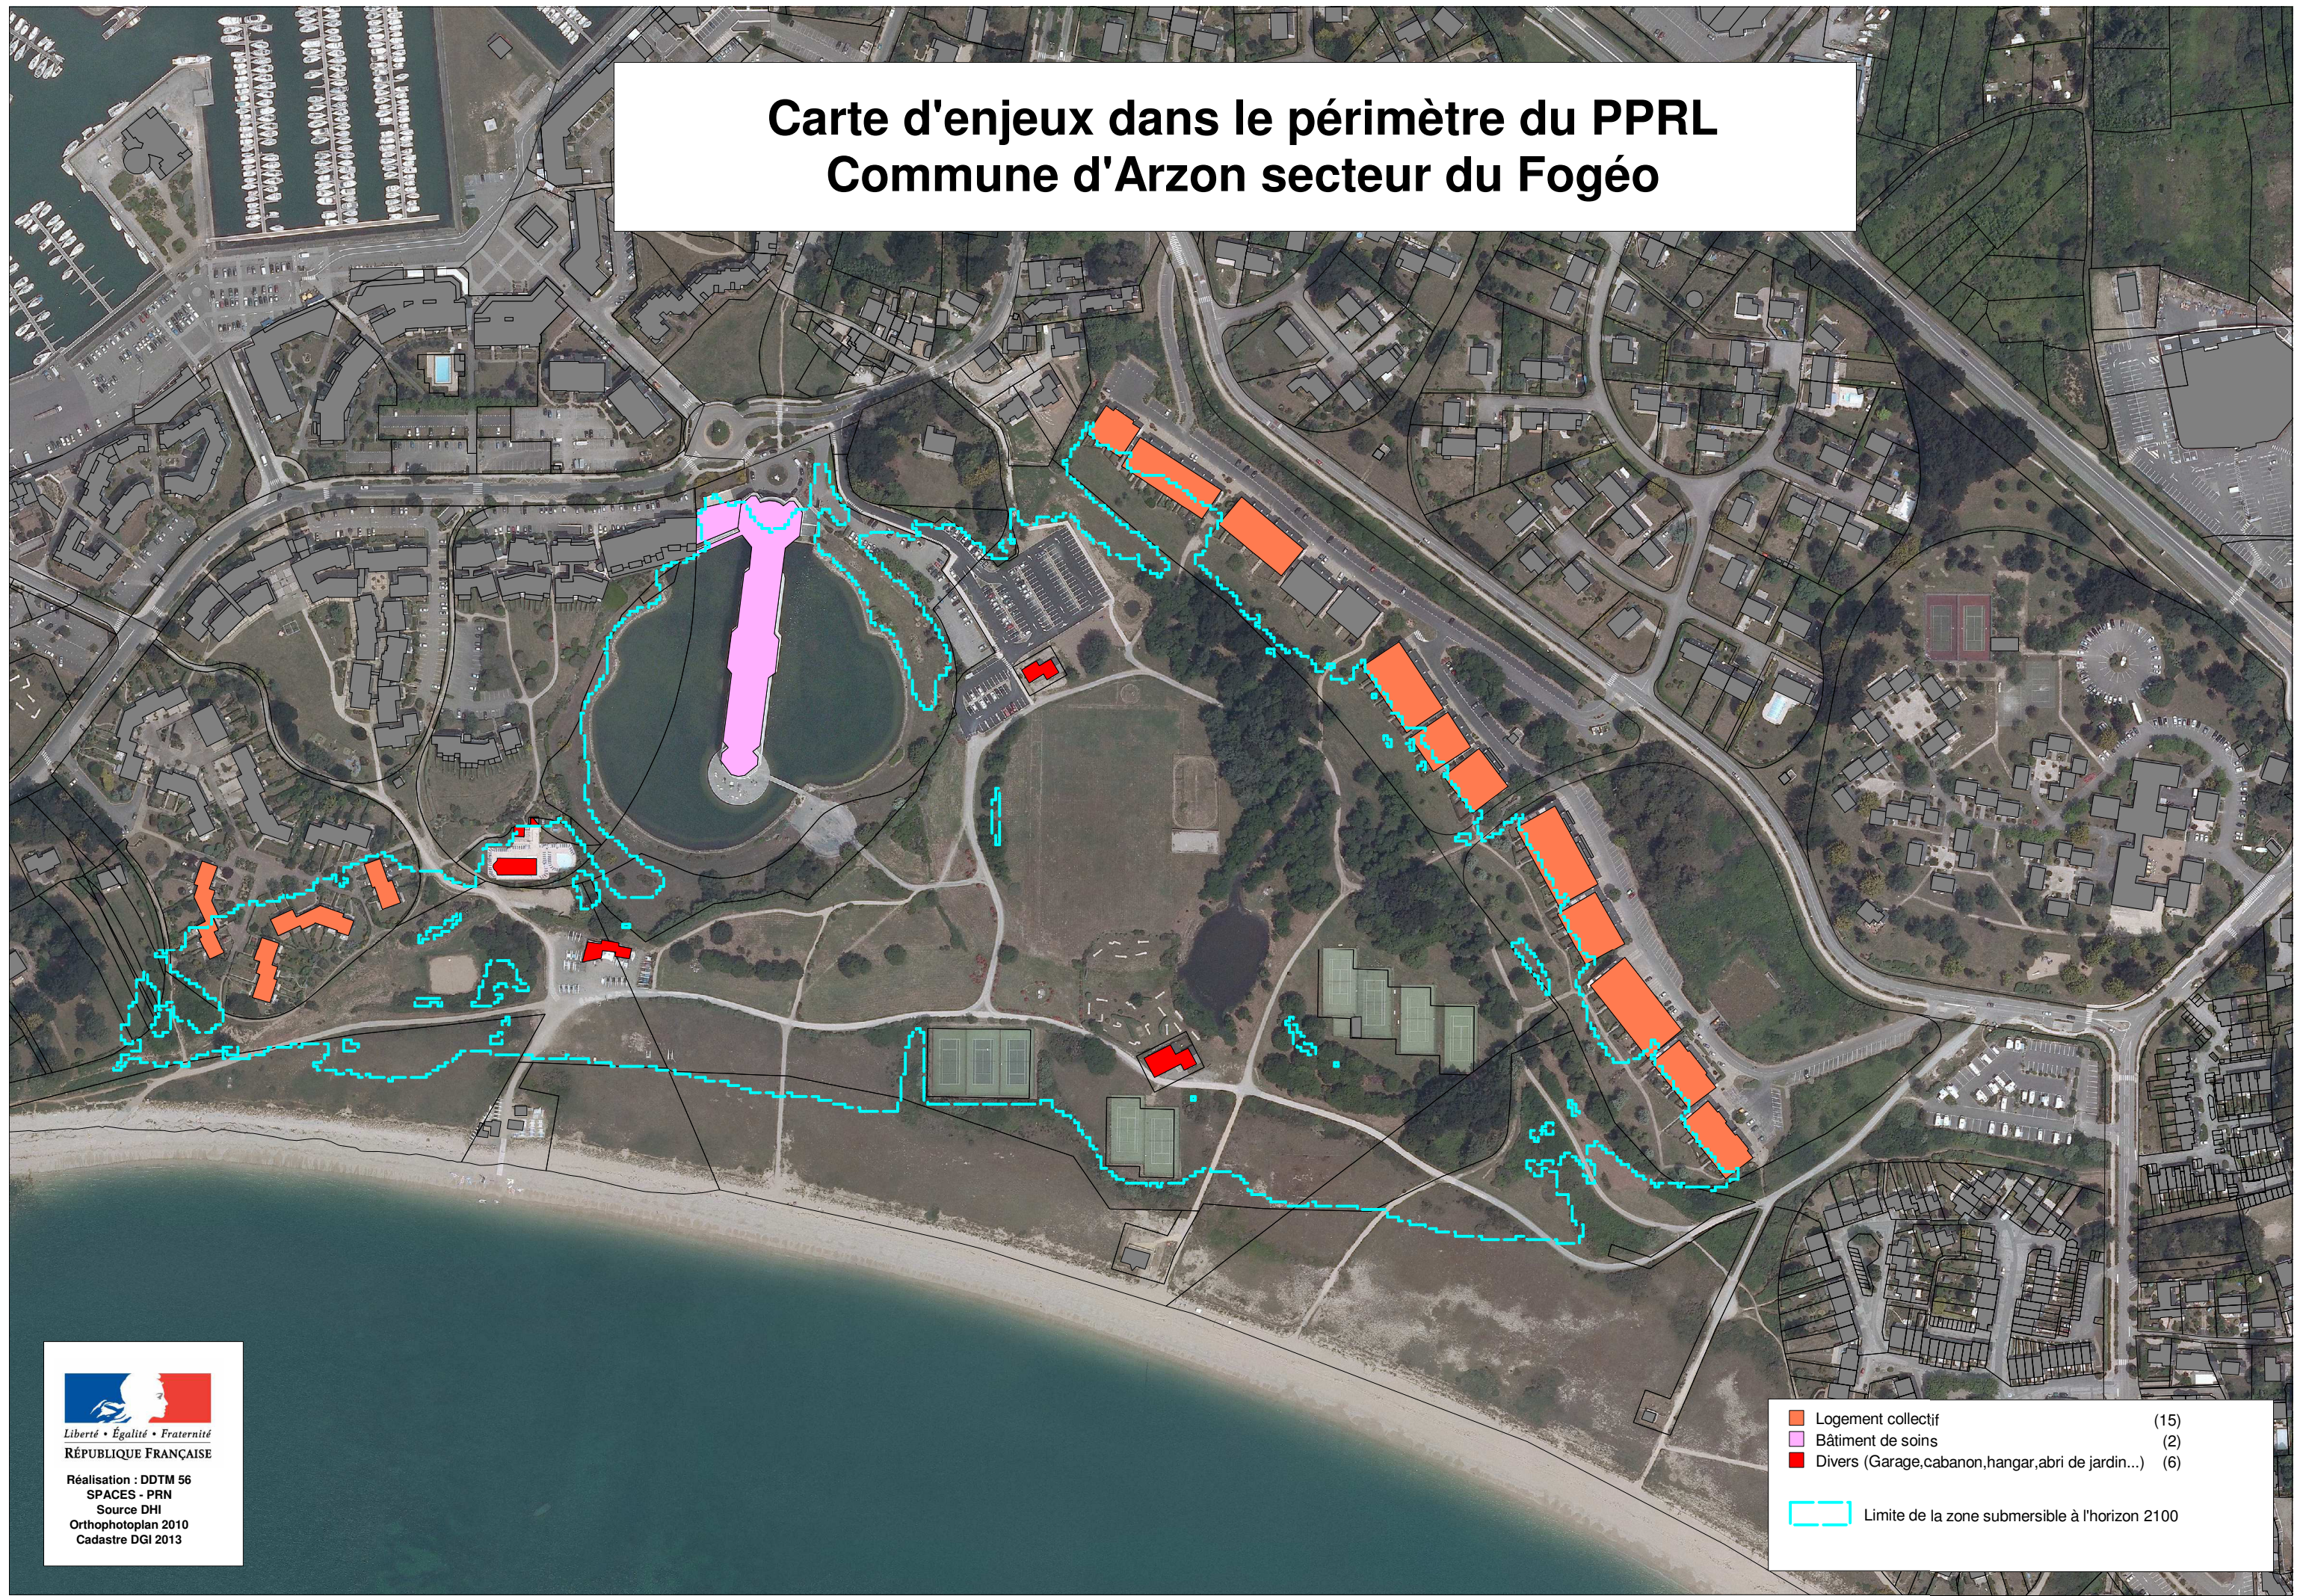

Carte d'enjeux dans le périmètre du PPRL Commune d'Arzon secteur du Crouesty

■ Maison	(24)
■ Logement collectif	(7)
■ Petit commerce et service aux particuliers + logement collectif	(13)
■ Petit commerce et service aux particuliers	(11)
■ Grand centre commercial	(1)
■ Bâtiment d'équipement de loisir	(2)
■ Divers (garage, cabanon, hangar, abri de jardin...)	(14)
▭ (cyan dashed line)	Limite de la zone submersible à l'horizon 2100

Carte d'enjeux dans le périmètre du PPRL Commune d'Arzon secteur du Fogéo

Liberté • Égalité • Fraternité
RÉPUBLIQUE FRANÇAISE

Réalisation : DDTM 56
SPACES - PRN
Source DHI
Orthophotoplan 2010
Cadastré DGI 2013

	Logement collectif	(15)
	Bâtiment de soins	(2)
	Divers (Garage, cabanon, hangar, abri de jardin...)	(6)
	Limite de la zone submersible à l'horizon 2100	